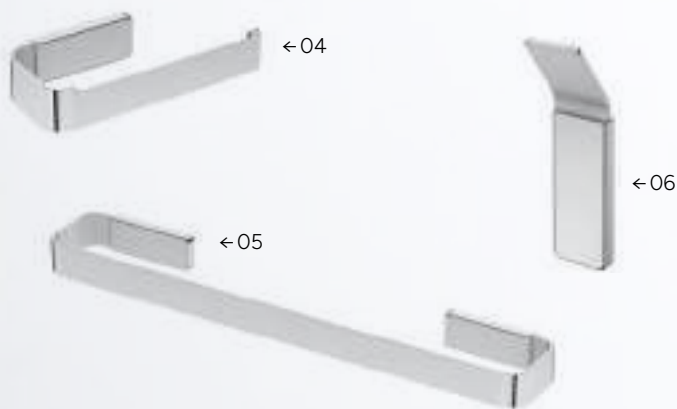

K

Cuando se
necesitan...

ESTÁN.

Los accesorios
de baño KOINĒ

SERIE OIA

SERIE BLEND

koinĚ

ACCESORIOS DE BAÑO SERIES BLEND & OIA

Esa toalla... Ese albornoz... Están AHÍ.

Están justo en tus accesorios de baño, tan imprescindibles como necesarios.

SERIE OIA

01 **Portarrollos OIA** disponible con o sin tapa. En acabado negro mate. → Ref. KOIOIA06 (sin tapa) PVP **23,27 €** → Ref. KOIOIA08 (con tapa) PVP **29,12 €** | 02 **Escobillero pared OIA** acabado negro mate. → Ref. KOIOIA10 PVP **47,46 €** | 03 **Toallero OIA** disponible en acabado negro mate o cromo. De 40cm. → Ref. KOIOIA03 (cromo) PVP **33,30 €** → Ref. KOIOIA04 (negro mate) PVP **37,45 €**