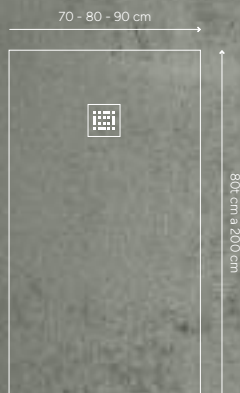

01 **Plato de ducha SELENE** Disponible en medidas de 70 × 90 cm. hasta 100 × 200 cm.

Disponible en más de 40 medidas → PVP DESDE **357 €**

koinē

PLATO DE DUCHA VOLGA

Plato de ducha en pizarra mate antideslizante. Recortable, con sifón accesible, antibacterias. Grosor de entre 2,3 a 3,4 cm. Incluye rejilla de desagüe del mismo color que el plato. Disponible en 8 colores a elegir.