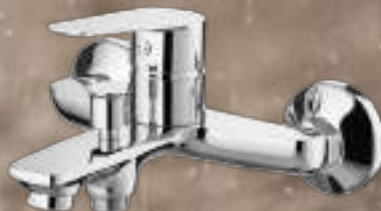

K

koinē

GRIFERÍA DE DUCHA Y BAÑO BILANCE

Conjunto de ducha y griferías que se adaptan a tus necesidades, ya sean para plato de ducha o bañera. BILANCE .

← 01

01 Conjunto de ducha BILANCE acabado cromo, rociador de Ø 20 cm.
Ref. KOIBIL05 → PVP DESDE **239,76 €**

02 Conjunto de bañera BILANCE acabado cromo.
Incluye flexo, teleducha y soporte.
Ref. KOIBIL03 → PVP DESDE **87,17 €**

03 Conjunto de ducha BILANCE acabado cromo.
Incluye flexo, teleducha y soporte.
Ref. KOIBIL04 → PVP DESDE **74,18 €**

02

03