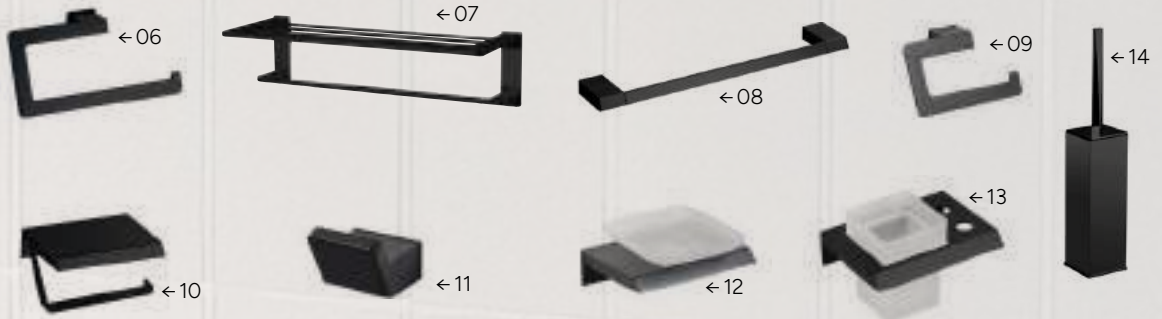

SERIE MARINA

Disponible en negro mate y cromo y dos acabados sistemas de fijación (consultar atornillada o dual atornillada/adhesiva).