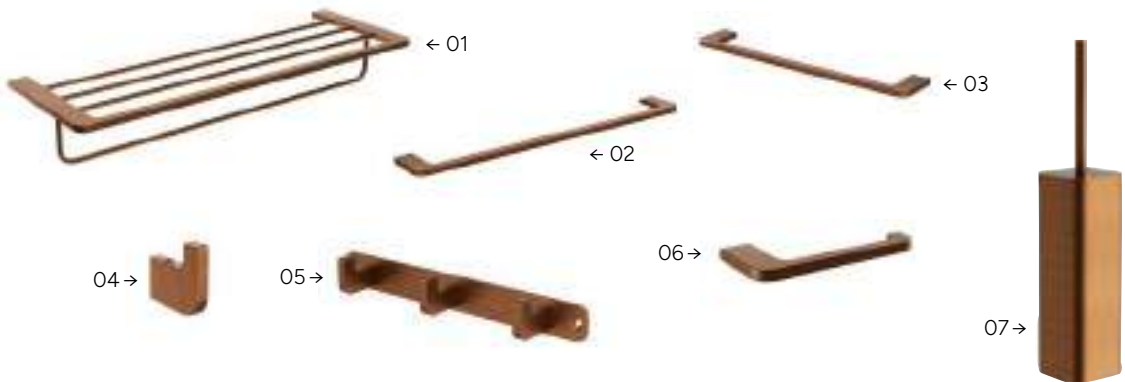

COLECCIÓN VERONA

Serie VERONA, la calidez del bronce en tu baño. También disponible en los siguientes acabados: Oro Brillo, Oro Satinado, Gun metal, Satinado, Brillo, y Negro.

01 Toallero lateral serie VERONA acabado BRONCE → PVP (consultar precio de venta) | 02 Toallero pared de 62,5cm. acabado BRONCE → PVP 69,58 € | 03 Toallero pared de 42,5cm. acabado BRONCE → PVP 59,41 € | 04 Toallero perpendicular de 40,6cm. de longitud acabado BRONCE → PVP 33,88 € | 05 Portarrollos con tapa acabado BRONCE → PVP 71,15 € | 06 Portarrollos sin tapa acabado BRONCE → PVP 39,81 € | 07 Repisa toallero con barra inferior acabado BRONCE → PVP 177,75 € | 08 Toallero aro acabado BRONCE → PVP 82,89 € | 09 Percha acabado BRONCE → PVP 26,62 € | 10 Percha acabado BRONCE → PVP 25,89 € | 11 Jabonera acabado BRONCE → PVP 60,26 € | 12 Vaso con soporte acabado BRONCE → PVP 49,97 € | 13 Escobillero con soporte a pared acabado BRONCE → PVP 173,51 € | 14 Escobillero acabado BRONCE → PVP 78,89 €

K

SERIE ANEKO

Pavimento porcelánico de formato 20x75 cm.
De nuestra familia de maderas cerámicas, en
acabado NOGAL, ROBLE y GRIS.

Más información en koine.pro

MUCHO MÁS EN TU
CATÁLOGO KOINĒ

MEDIMEX

ABOUT ACCESSORIES

COLECCIÓN NOVA

Estilo elegante que combina formas suaves y proporciones equilibradas, aportando calidez y distinción al baño. Fabricada en acero inox S.304 y disponible en 6 acabados. Sistema de doble fijación incluido que permite elegir entre instalación pegada o atornillado..