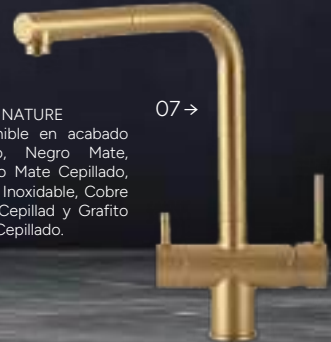

SERIE TALENT
Disponible en acabado negro mate.

GRIFERÍA COCINA

03 →
SERIE TUBE

04 →

SERIE EVOLUTION
Disponible en acabado Grafito Mate Cepillado, Dorado Mate Cepillado, Cobre Mate Cepillado y Cromo.

05 →

SERIE EVOLUTION
Disponible en acabado Grafito Mate Cepillado, Dorado Mate Cepillado y Cobre Mate Cepillado.

06 →

SERIE MUELLE

07 →

SERIE NATURE
Disponible en acabado Cromo, Negro Mate, Dorado Mate Cepillado, Acero Inoxidable, Cobre Mate Cepillado y Grafito Mate Cepillado.

GRIFERÍAS PARA BAÑO Y COCINA

Las griferías para baño y cocina que necesita tu proyecto.

01 Monomando de lavabo empotrado acabado Negro Mate → Ref. CAT208NM PVP 151,25 € | 02 Monomando para lavabo acabado Cromo → Ref. TAL3681C PVP 53,24 € | 03 Monomando fregadero caño orientable flexible de silicona negro acabado Cromo → Ref. TUB4401C PVP 181,50 € | 04 Monomando fregadero caño extraíble giratorio acabado Cromo → Ref. EVO2301C PVP 151,25 € | 05 Monomando fregadero caño extraíble giratorio acabado Cobre Mate cepillado → Ref. EVO2401CU PVP DESDE 181,50 € | 06 Monomando fregadero con ducha orientable y caño muelle acabado Cromo → Ref. M2855C PVP 163,35 € | 07 Monomando fregadero para osmosis con caño extraíble acabado Dorado Mate cepillado → Ref. NAT1785TG PVP 356,95 €