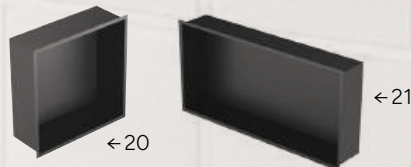

ESPEJO AUMENTO

Acabados disponibles: cromo, negro mate y oro cepillado. (consultar precio según referencia).

HORNACINAS

Acabados disponibles: negro mate y blanco mate. (consultar precio según referencia).