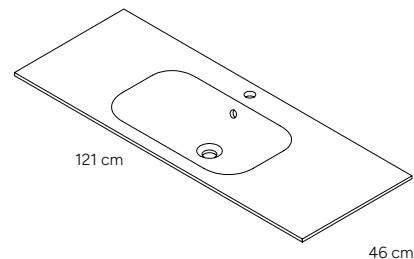

MATERIAL:

Fabricado en composite

CARACTERÍSTICAS

Lavabo
encastrado

ESPECIFICACIONES

81 x 46 cm

101 x 46 cm

121 x 46 cm