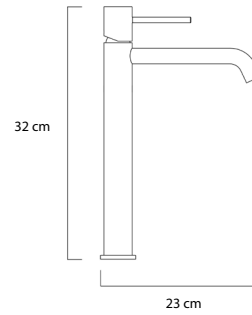

Monomando
lavabo caño alto: