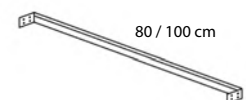

CARACTERÍSTICAS

Con organizador

Cierre amortiguado

Extracción total

Resistente al vapor

SERIE ROMA

TIRADORES PARA MUEBLE DE BAÑO 2 CAJONES A SUELO UNIDAD

ALUMINIO MATE