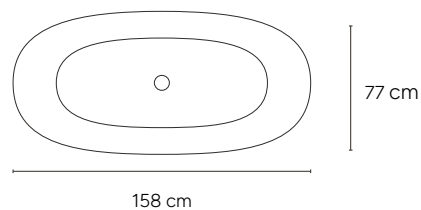

ESPECIFICACIONES