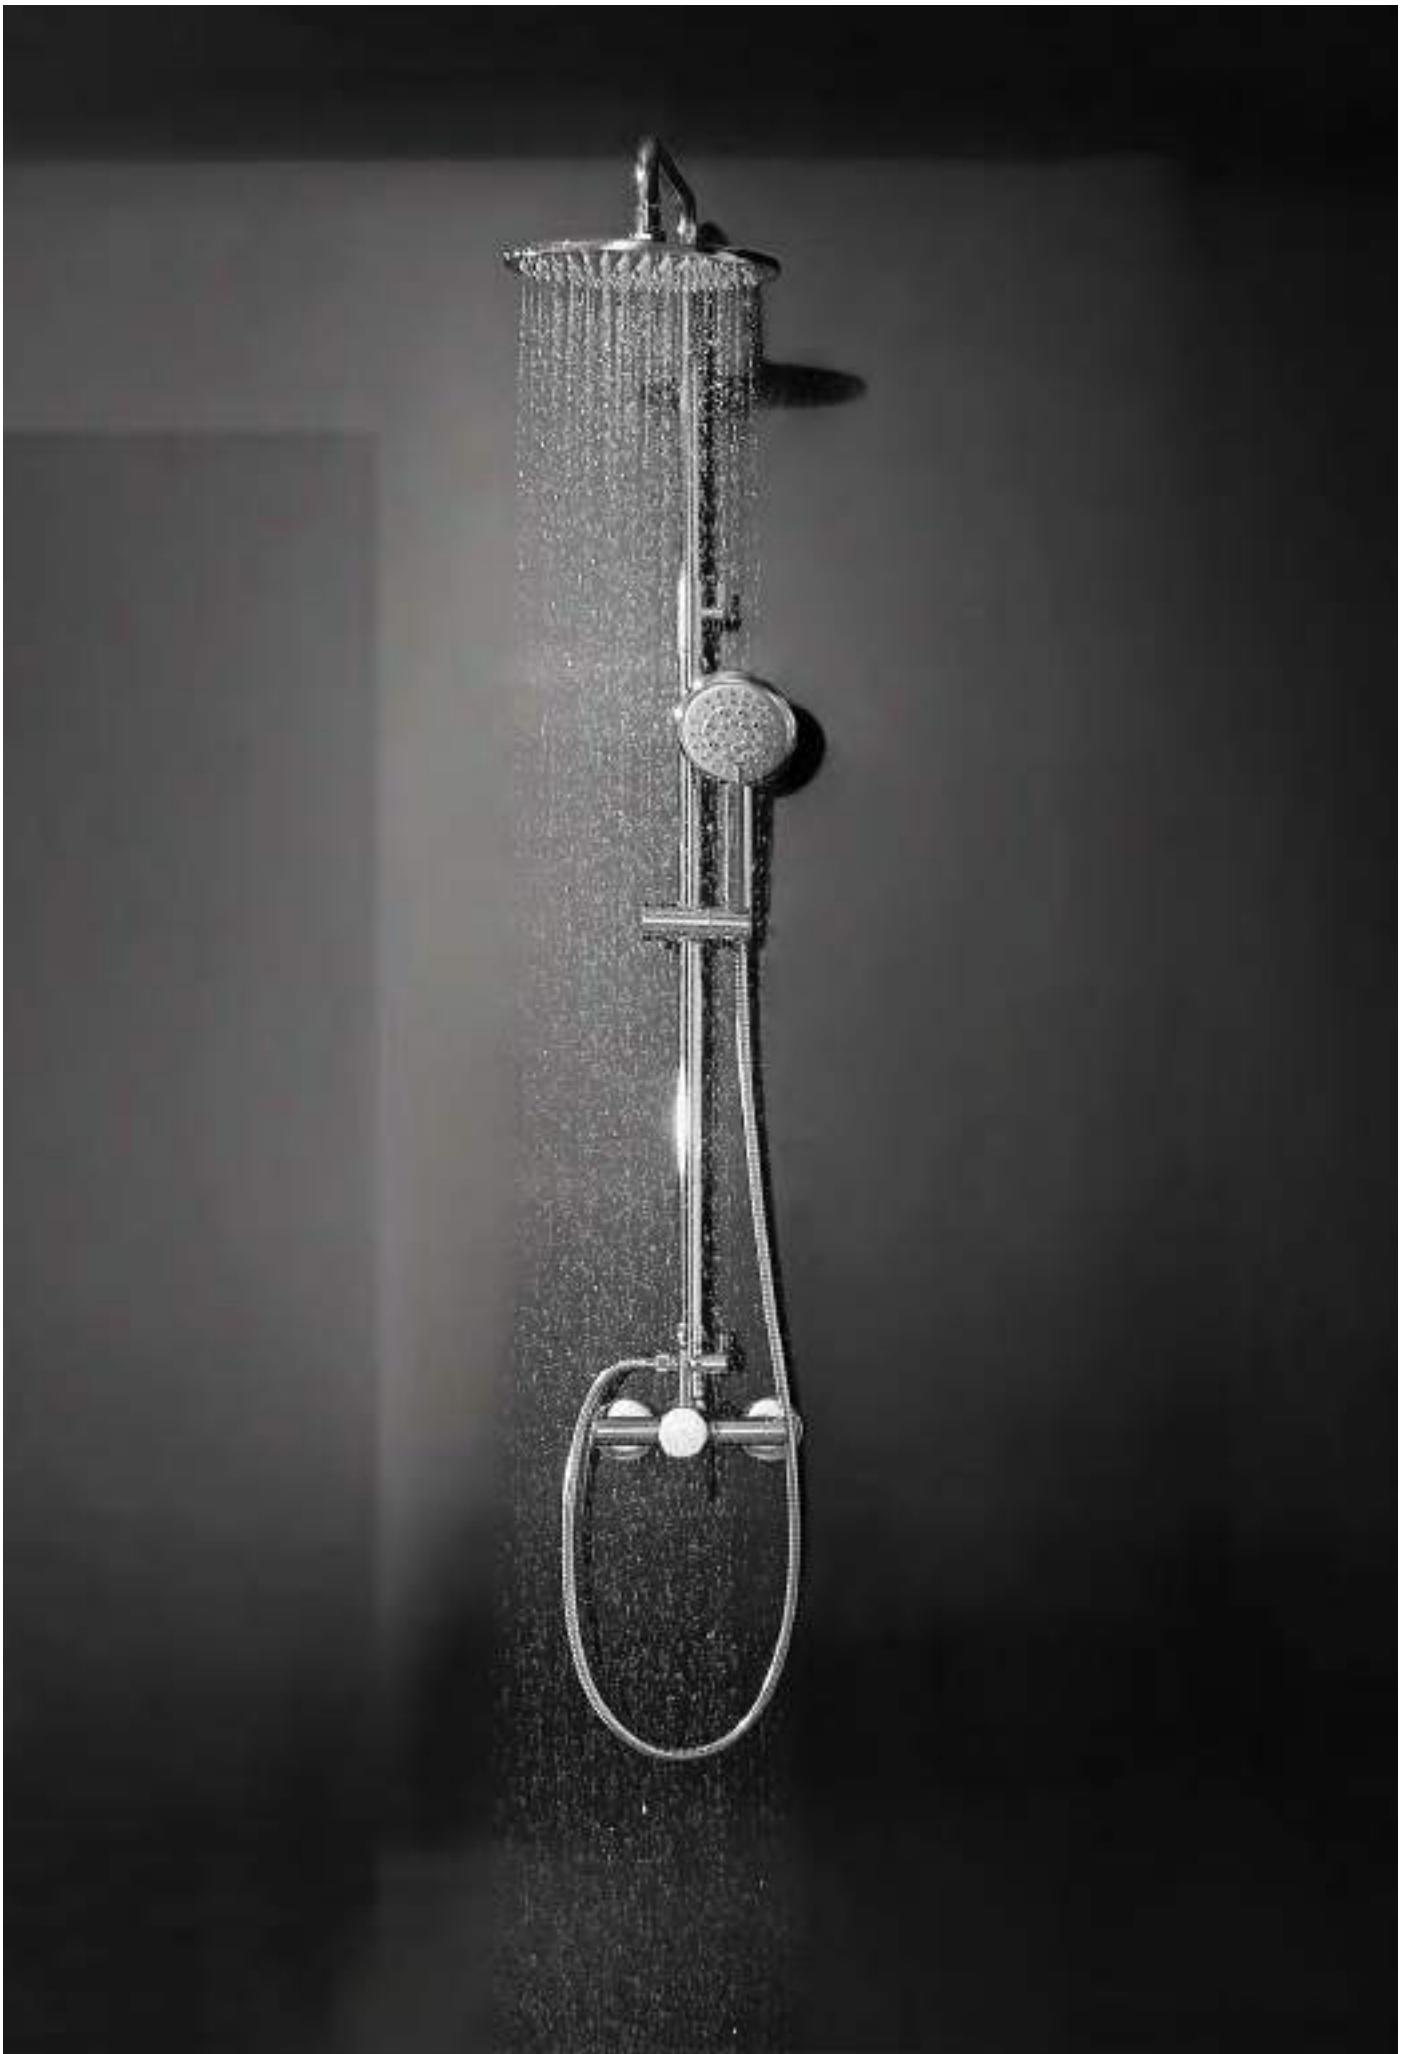

CROMO - 20 cm

Con rociador - telescópico

Con tubo fijo de 70 cm
Ref. **KOIMAR14**

NEGRO MATE - 20 cm

Con rociador - telescópico

Con tubo fijo de 70 cm
Ref. **KOIMAR15**

SERIE MARU

CARACTERÍSTICAS