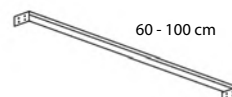

La barra de refuerzo en aluminio no va incluida en la tapa.
(Precio a consultar)

SERIE NEO

TIRADOR PARA MUEBLE DE BAÑO CROMO / UNIDAD:

| | | |
|---|-------------------------------------|-------------------------------------|
| Medida: 50 cm | Medida: 60 cm | Medida: 70 cm |
| Color cromo Ref. KOINET07 (2 uds.) | Color cromo Ref. KOINET09 | Color cromo Ref. KOINET15 |
| Medida: 80 cm | Medida: 100 cm | |
| Color cromo Ref. KOINET21 | Color cromo Ref. KOINET21 | |