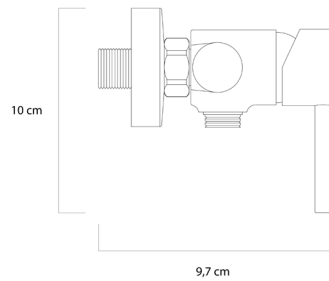

Monomando de ducha: