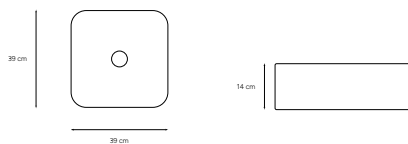

CARACTERÍSTICAS

Lavabo
sobre encimera

Sin rebosadero

ESPECIFICACIONES

VARI 51 - 51 x 35 x 12 cm

VARI 39 - 39 x 39 x 14 cm

VARI 40 - 40 Ø x 16 cm

VARI 42 - 41 x 42 x 12 cm