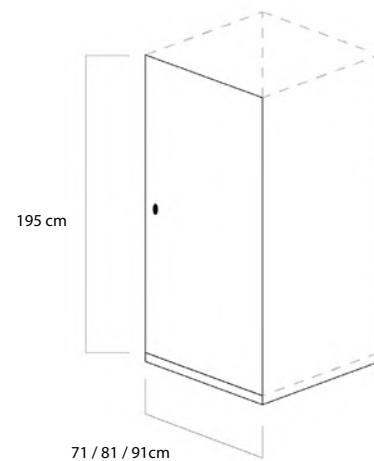

SERIE CRETA

MAMPARAS PLATA ALTO BRILLO

Ref. **PROCRE01** 71 × 195 cm
Ref. **PROCRE02** 81 × 195 cm
Ref. **PROCRE03** 91 × 195 cm

MAMPARAS NEGRO

Ref. **PROCRE04** 71 × 195 cm
Ref. **PROCRE05** 81 × 195 cm
Ref. **PROCRE06** 91 × 195 cm

INFORMACIÓN TÉCNICA

COLORES Y ACABADOS

ACABADO:

Plata alto brillo
Negro

Mapampara
abatible

Instalación
incluida

ESPECIFICACIONES

Mampara para ducha posibilidad de apertura interior y exterior
Vidrio de seguridad de 6 mm
Apertura con elevación
Compensación de perfiles de 20 y 30 mm
Opción de fijo lateral y opción de fijo a continuación
Equipada con perfil de cierre magnético
Sistema de estanqueidad de goma en perfil bisagra
Mampara reversible
Maneta sintra de serie
Teknoclean incluido