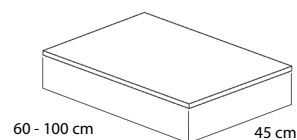

La barra de refuerzo en aluminio no va incluida en la tapa.
(Precio a consultar)

SERIE NEO

TIRADOR PARA MUEBLE DE BAÑO CROMO / UNIDAD:

| | | |
|---|-------------------------------------|-------------------------------------|
| Medida: 50 cm | Medida: 60 cm | Medida: 70 cm |
| Color cromo Ref. KOINET07 (2 uds.) | Color cromo Ref. KOINET09 | Color cromo Ref. KOINET15 |
| Medida: 80 cm | Medida: 100 cm | |
| Color cromo Ref. KOINET21 | Color cromo Ref. KOINET21 | |