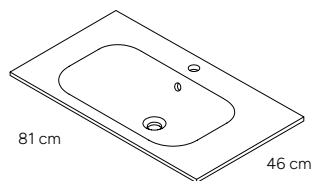

MATERIAL:

Fabricado en composite

CARACTERÍSTICAS

Lavabo
encastrado

ESPECIFICACIONES

81 x 46 cm

101 x 46 cm

121 x 46 cm