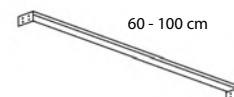

Tapa no incluida
Lavabo no incluido
Grifería no incluida

TAPAS:

La barra de refuerzo en aluminio no va incluida en la tapa.
(Precio a consultar)

SERIE NEO

MUEBLE DE BAÑO 2 CAJONES SUSPENDIDO FONDO 40 CM / SIN TIRADORES