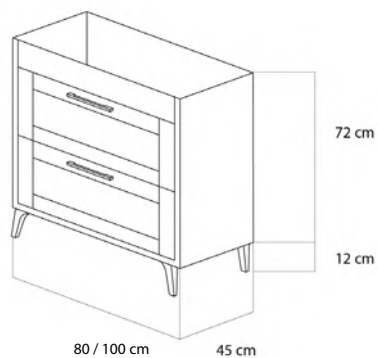

CARACTERÍSTICAS

Con organizador

Cierre amortiguado

Extracción total

Resistente al vapor

SERIE ROMA

TIRADORES PARA MUEBLE DE BAÑO 2 CAJONES A SUELO UNIDAD

ALUMINIO MATE