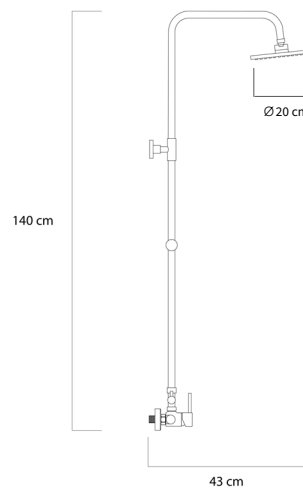

Conjunto de ducha con mando telescópico: