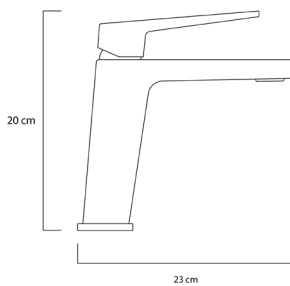

ESPECIFICACIONES

Monomando
lavabo: