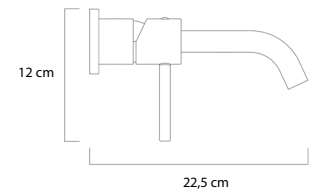

Monomando
empotrado: