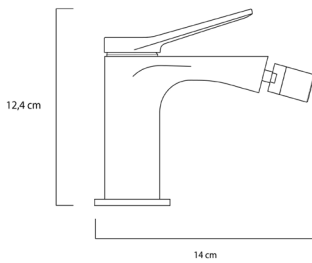

Monomando
de bidé: