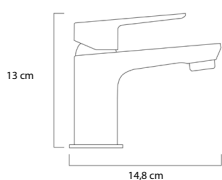

Monomando
lavabo: