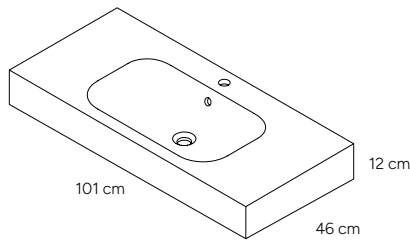

SERIE ÓPALO

INFORMACIÓN TÉCNICA LAVABO

COLORES Y ACABADOS

COLOR:

Blanco mate

MATERIAL:

Fabricado en resina

CARACTERÍSTICAS

Lavabo
suspendido

ESPECIFICACIONES

81 x 46 cm

101 x 46 cm

121 x 46 cm

INFORMACIÓN TÉCNICA BALDA

COLORES Y ACABADOS

MATERIAL:

Resina de poliéster y cargas
de última generación

Revestimiento exterior:
NanoCoat de alta resistencia

COLORES:

Blanco mate liso

CARACTERÍSTICAS

Alto grado de resistencia
a los ácidos

Alto grado de resistencia
al agrietamiento

Alto grado de resistencia
al vapor de agua

ESPECIFICACIONES

BALDA MUEBLE ÓPALO - 81 / 101 / 121 cm

CARACTERÍSTICAS:

Sin mecanizado de lavabo ni grifería

Hidrófuga, resistente a impactos
y libre de sílice

Al x An x L: 8 x 81 x 46 cm

Al x An x L: 8 x 101 x 46 cm

Al x An x L: 8 x 121 x 46 cm