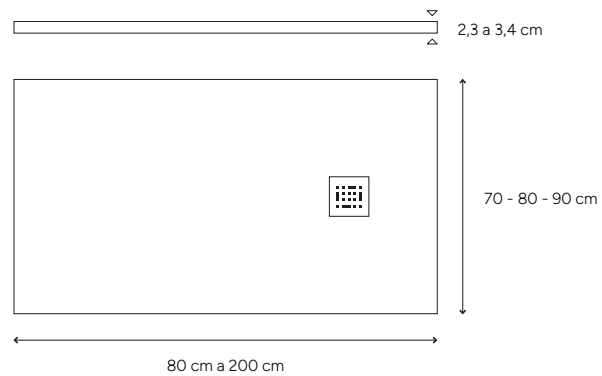

Grosor: 2,3 a 3,4 cm

Incluye rejilla de acero inoxidable

C3 antideslizante

ESPECIFICACIONES

Todos los platos de ducha incluyen válvula

MEDIDAS:

MEDIDAS DISPONIBLES

| | 70 | 80 | 90 | 100 | 110 | 120 | 130 | 140 | 150 | 160 | 170 | 180 | 190 | 200 |
|-----|----|----------|----------|----------|----------|----------|-----------|-----------|-----------|-----------|-----------|-----------|-----------|-----------|
| 70 | • | • | FIOVOL01 | FIOVOL25 | FIOVOL73 | FIOVOL74 | FIOVOL291 | FIOVOL120 | FIOVOL145 | FIOVOL169 | FIOVOL193 | FIOVOL217 | FIOVOL241 | FIOVOL265 |
| 80 | • | FIOVOL09 | • | FIOVOL75 | FIOVOL76 | FIOVOL77 | FIOVOL105 | FIOVOL128 | FIOVOL153 | FIOVOL177 | FIOVOL201 | FIOVOL225 | FIOVOL249 | FIOVOL273 |
| 90 | • | • | FIOVOL17 | FIOVOL78 | FIOVOL79 | FIOVOL80 | FIOVOL112 | FIOVOL136 | FIOVOL161 | FIOVOL185 | FIOVOL209 | FIOVOL233 | FIOVOL257 | FIOVOL281 |
| 100 | • | • | • | • | • | • | • | • | • | • | • | • | • | • |
| 120 | • | • | • | • | • | • | • | • | • | • | • | • | • | • |