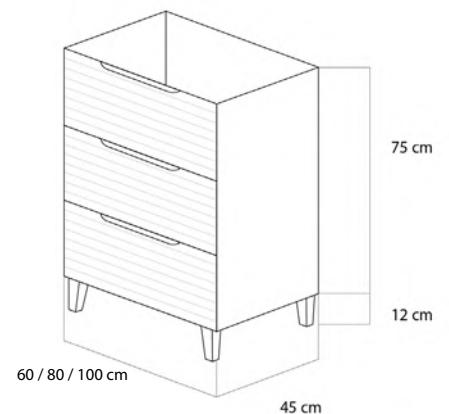

ESPECIFICACIONES

Modelo a suelo: incluye patas

No incluye lavabo ni tapa

Grifería no incluida