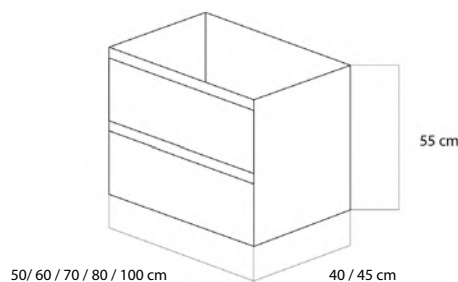

Cierre amortiguado

Cajón uñero

Resistente al vapor

SERIE NEO

MUEBLE DE BAÑO 3 CAJONES A SUELO

BLANCO BRILLO - CON PATAS / SIN TIRADORES:

Medida: **60 cm**

Color blanco brillo
Ref. **KOINEM13**