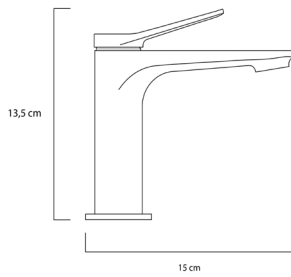

Color cromo
Ref. **KOIND01**

SERIE ENOC

CARACTERÍSTICAS

Funciones de chorro

Grifo telescópico

ESPECIFICACIONES

Monomando
lavabo:

Monomando
lavabo caño alto: