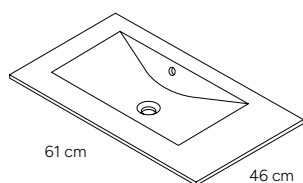

Lavabo
encastrado

ESPECIFICACIONES

61 x 46 cm

81 x 46 cm

101 x 46 cm

SERIE MICA

LAVABO ENCASTRADO - 61 x 46 cm

Lavabo centrado cerámico blanco mate con rebosadero
Ref. **KOIMIC02**