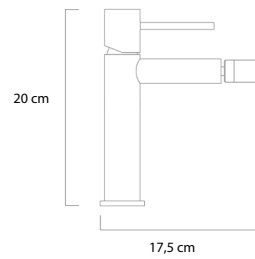

NEGRO MATE

Monomando bidé

Color negro mate
Ref. **KOIALE02**

SERIE ALEK

ESPECIFICACIONES

Monomando
lavabo:

Monomando
bidé:

Monomando
lavabo caño alto: