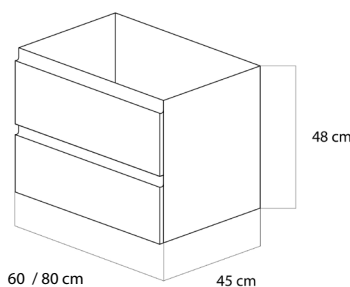

TAPAS:

La barra de refuerzo en aluminio no va incluida en la tapa.
(Precio a consultar)

SERIE AQUILA

MÓDULOS MUEBLE DE BAÑO

CERRADOS / Disponible en todos los colores

Medida: 20 x 45 x 48 cm

Blanco brillo
Ref. **KOIAQM20**