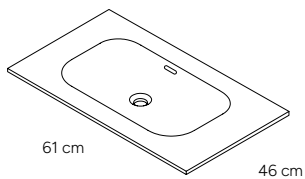

ESPECIFICACIONES

---

61 x 46 cm