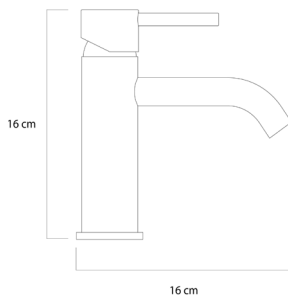

Funciones de chorro

Grifo telescópico

Acero inoxidable

ESPECIFICACIONES

Monomando lavabo:

Monomando lavabo caño alto:

Monomando lavabo empotrado:

Monomando de bidé: