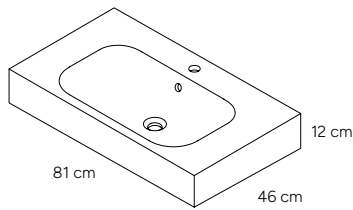

SERIE ÓPALO

INFORMACIÓN TÉCNICA LAVABO

COLORES Y ACABADOS

COLOR:

Blanco mate

MATERIAL:

Fabricado en resina

CARACTERÍSTICAS

Lavabo
suspendido

ESPECIFICACIONES

81 x 46 cm