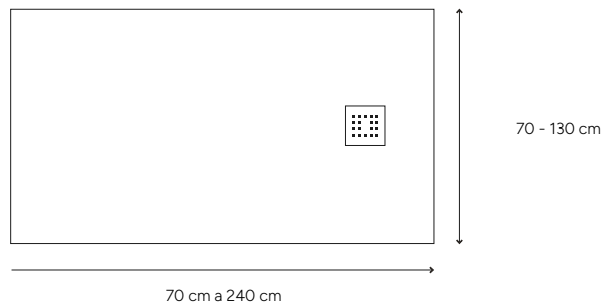

MEDIDAS:

MEDIDAS DISPONIBLES

	70	80	90	100	110	120	130	140	150	160	170	180	190	200	210	220	230	240
70	CIFLOI16	CIFLOI40	CIFLOI17	CIFLOI39	CIFLOI28	CIFLOI33	CIFLOI27	CIFLOI38	CIFLOI29	CIFLOI23	CIFLOI01	CIFLOI12	CIFLOI20	CIFLOI41	CIFLOI42	CIFLOI43	CIFLOI44	.
75	.	CIFLOI47	CIFLOI46	CIFLOI45	CIFLOI48	CIFLOI49	CIFLOI50	CIFLOI51	CIFLOI52	CIFLOI53	CIFLOI54	CIFLOI55	CIFLOI56	CIFLOI57	CIFLOI58	CIFLOI59	CIFLOI60	.
80	.	.	CIFLOI19	CIFLOI35	CIFLOI09	CIFLOI62	CIFLOI08	CIFLOI73	CIFLOI11	CIFLOI14	CIFLOI07	CIFLOI61	CIFLOI02	CIFLOI21	CIFLOI05	CIFLOI63	CIFLOI64	CIFLOI65
90	.	.	.	CIFLOI66	CIFLOI67	CIFLOI68	CIFLOI69	CIFLOI70	CIFLOI32	CIFLOI71	CIFLOI72	CIFLOI31	CIFLOI74	CIFLOI22	CIFLOI75	CIFLOI76	CIFLOI77	CIFLOI78
100	.	.	.	.	CIFLOI79	CIFLOI80	CIFLOI04	CIFLOI10	CIFLOI03	CIFLOI81	CIFLOI82	CIFLOI30	CIFLOI84	CIFLOI85	CIFLOI06	CIFLOI86	CIFLOI87	CIFLOI88
110	.	.	.	.	.	CIFLOI89	CIFLOI90	CIFLOI91	CIFLOI92	CIFLOI93	CIFLOI94	CIFLOI95	CIFLOI13	CIFLOI96	CIFLOI97	CIFLOI98	CIFLOI99	.
120	.	.	.	.	.	.	CIFLOI100	CIFLOI101	CIFLOI14	CIFLOI102	CIFLOI103	CIFLOI104	CIFLOI105	CIFLOI106	CIFLOI107	CIFLOI108	CIFLOI109	.
130	.	.	.	.	.	.	.	CIFLOI110	CIFLOI111	CIFLOI112	CIFLOI113	.	.	.	.	.	.	.

Referencias en tabla: color blanco total. Para otras medidas y colores consultar. Bajo pedido.