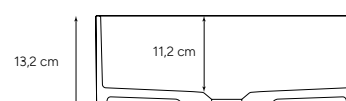

CARACTERÍSTICAS:

No incluye agujero de grifo

Sin rebosadero