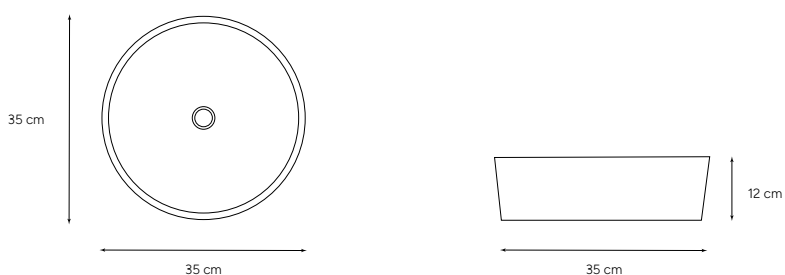

ESPECIFICACIONES

LAVABO SOBRE ENCIMERA - 35 x 12 cm

SERIE GALENA

LAVABO SOBRE ENCIMERA - 46 x 32 x 13,5 cm

Lavabo sobre encimera cerámico blanco brillo
Ref. **KOIGAL01**

LAVABO SOBRE ENCIMERA - 46 x 32 x 13,5 cm