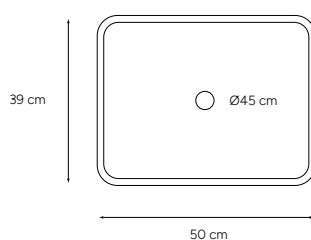

MATERIAL:

Porcelana decorada

CARACTERÍSTICAS

Lavabo
sobre encimera

Sin rebosadero

ESPECIFICACIONES

CIRCULAR - 36 × 12 cm

RECTANGULAR - 50 × 39 × 13 cm