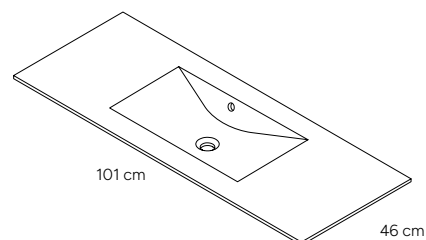

Lavabo
encastrado

ESPECIFICACIONES

61 x 46 cm

81 x 46 cm

101 x 46 cm

SERIE MICA

LAVABO ENCASTRADO - 61 x 46 cm

Lavabo centrado cerámico blanco mate con rebosadero
Ref. **KOIMIC02**