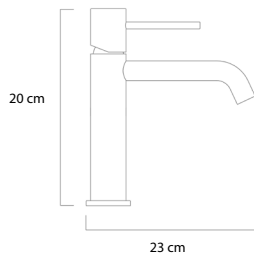

SERIE ALEK

ESPECIFICACIONES

Monomando
lavabo: