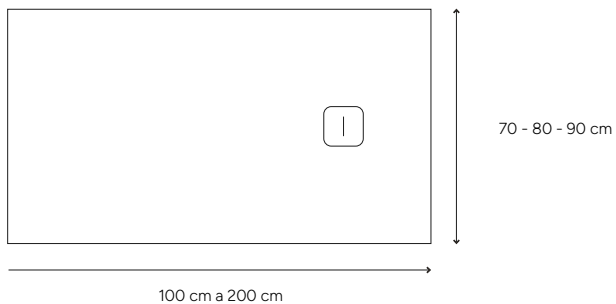

MEDIDAS:

MEDIDAS DISPONIBLES

	70	80	90	100	110	120	130	140	150	160	170	180	190	200
70	.	.	.	KOISEN01	.	KOISEN25	.	KOISEN50	.	KOISEN74	.	KOISEN98	.	KOISEN122
80	.	.	.	KOISEN09	.	KOISEN33	.	KOISEN58	.	KOISEN82	.	KOISEN106	.	KOISEN130
90	.	.	.	KOISEN17	.	KOISEN41	.	KOISEN66	.	KOISEN90	.	KOISEN114	.	KOISEN138
100	.	.	.	.	.	.	.	.	.	.	.	.	.	.
120	.	.	.	.	.	.	.	.	.	.	.	.	.	.

Referencias en tabla: color blanco total. Para otras medidas y colores consultar. Bajo pedido.