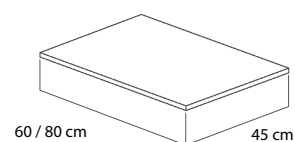

SERIE SIENA

TIRADORES PARA MUEBLE DE BAÑO 2 CAJONES SUSPENDIDO UNIDAD

ALUMINIO MATE

Medida: 80 cm

Color aluminio mate
Ref. **KOISIT01**

NEGRO MATE

Medida: 80 cm

Color negro mate
Ref. **KOISIT02**