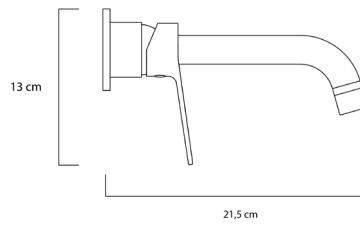

Monomando
empotrado de lavabo: