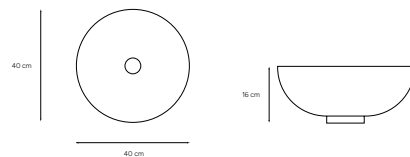

VARI 40 - 40 Ø x 16 cm