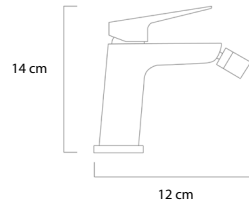

Monomando
bidé: