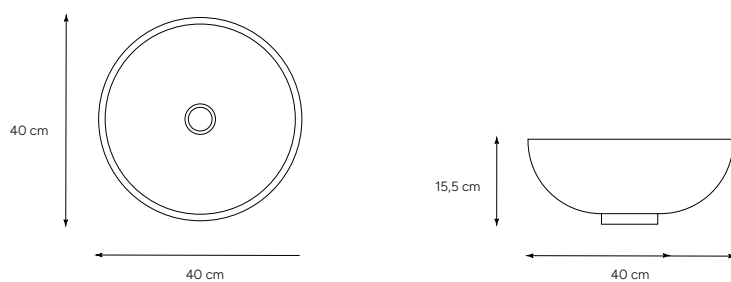

ESPECIFICACIONES

LAVABO SOBRE ENCIMERA - 40 x 15,5 cm