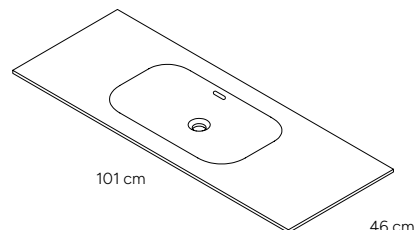

61 x 46 cm

81 x 46 cm

101 x 46 cm

SERIE NIX

LAVABOS ENCASTRADOS

BAJO PEDIDO / ENTREGA DIRECTA CON EL MUEBLE

LAVABO ENCASTRADO CENTRADO - 60 - 100 x 46 cm (Disponible también en fondo reducido de 40 cm)

Centrado **60 x 46**
Ref. **KOINIX01**