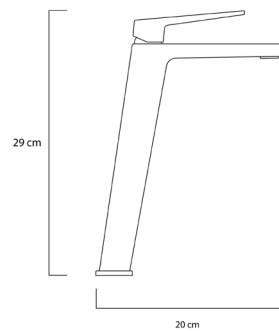

Monomando
lavabo caño alto: