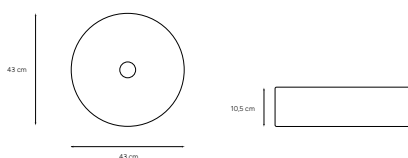

VARI 43 - 43 Ø x 10,5 cm