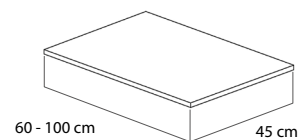

Tapa no incluida
Lavabo no incluido
Grifería no incluida

TAPAS:

La barra de refuerzo en aluminio no va incluida en la tapa.
(Precio a consultar)

SERIE NEO

MUEBLE DE BAÑO 2 CAJONES SUSPENDIDO FONDO 40 CM / SIN TIRADORES