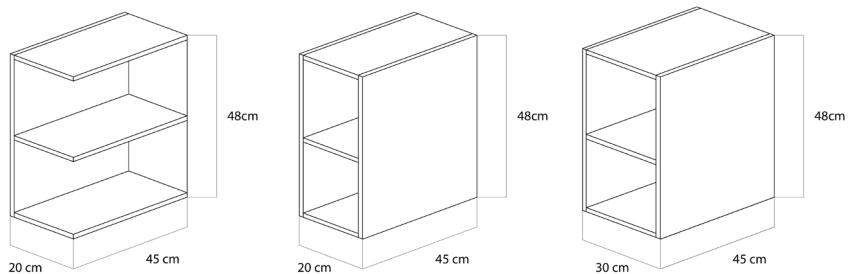

CARACTERÍSTICAS

Reversible girando la puerta

Cierre amortiguado

Resistente al vapor

ESPECIFICACIONES

No incluye tiradores
Acabado laminado con textura

Medidas para módulo con y sin puerta

Serie Nilo