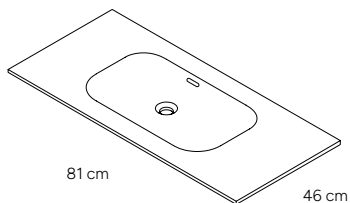

61 x 46 cm

81 x 46 cm

101 x 46 cm

SERIE NIX

LAVABOS ENCASTRADOS

BAJO PEDIDO / ENTREGA DIRECTA CON EL MUEBLE

LAVABO ENCASTRADO CENTRADO - 60 - 100 x 46 cm (Disponible también en fondo reducido de 40 cm)

Centrado **60 x 46**
Ref. **KOINIX01**