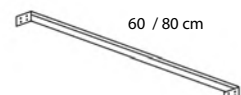

TAPAS:

La barra de refuerzo en aluminio no va incluida en la tapa.
(Precio a consultar)