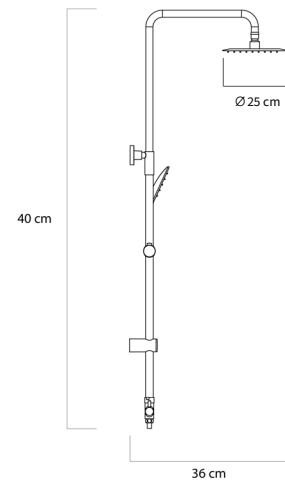

Conjunto de ducha
con mando telescópico: