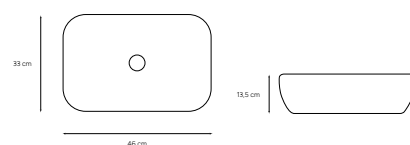

VARI 46 - 46 x 33 x 13,5 cm