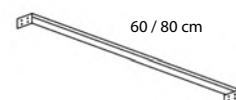

SERIE SIENA

TIRADORES PARA MUEBLE DE BAÑO 2 CAJONES SUSPENDIDO UNIDAD

ALUMINIO MATE

Medida: 80 cm

Color aluminio mate
Ref. **KOISIT01**

NEGRO MATE

Medida: 80 cm

Color negro mate
Ref. **KOISIT02**