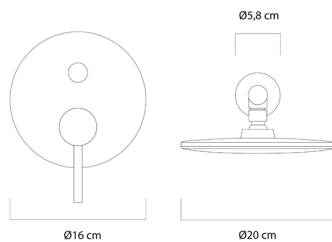

Monomando de ducha empotrado con flexo y teleducha