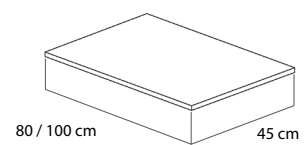

CARACTERÍSTICAS

Con organizador

Cierre amortiguado

Extracción total

Resistente al vapor

SERIE ROMA

TIRADORES PARA MUEBLE DE BAÑO 2 CAJONES A SUELO UNIDAD

ALUMINIO MATE