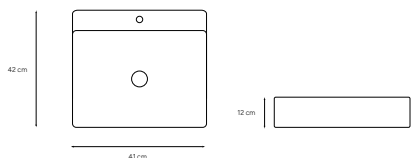

CARACTERÍSTICAS

Lavabo
sobre encimera

Sin rebosadero

ESPECIFICACIONES

VARI 51 - 51 x 35 x 12 cm

VARI 39 - 39 x 39 x 14 cm

VARI 40 - 40 Ø x 16 cm

VARI 42 - 41 x 42 x 12 cm