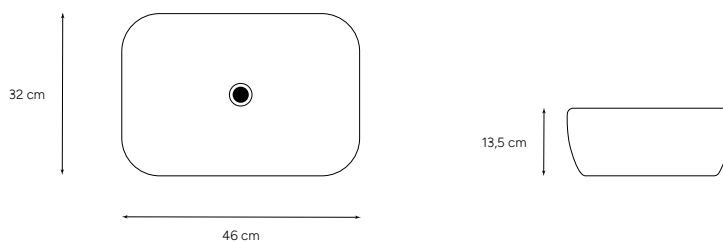

Lavabo
sobre encimera

ESPECIFICACIONES

LAVABO SOBRE ENCIMERA - 46 x 32 x 13,5 cm

CARACTERÍSTICAS:

No incluye agujero de grifo

Sin rebosadero

Peso neto: 9 Kg

SERIE IOLITA