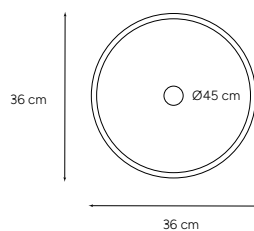

MATERIAL:

Porcelana decorada

CARACTERÍSTICAS

Lavabo
sobre encimera

Sin rebosadero

ESPECIFICACIONES

CIRCULAR - 36 × 12 cm

RECTANGULAR - 50 × 39 × 13 cm