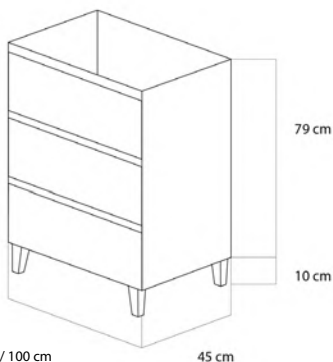

La barra de refuerzo en aluminio no va incluida en la tapa.
(Precio a consultar)

SERIE NEO

TIRADOR PARA MUEBLE DE BAÑO CROMO / UNIDAD:

| | | |
|---|-------------------------------------|-------------------------------------|
| Medida: 50 cm | Medida: 60 cm | Medida: 70 cm |
| Color cromo Ref. KOINET07 (2 uds.) | Color cromo Ref. KOINET09 | Color cromo Ref. KOINET15 |
| Medida: 80 cm | Medida: 100 cm | |
| Color cromo Ref. KOINET21 | Color cromo Ref. KOINET21 | |