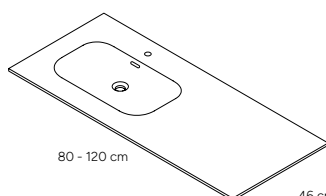

CARACTERÍSTICAS

Lavabo
encastrado

ESPECIFICACIONES

CENTRADO
60 - 100 x 46 cm

1 SENO IZQUIERDA
80 - 120 x 46 cm

1 SENO DERECHA
80 - 120 x 46 cm

DOBLE SENO
120 x 46 cm

Suspendidos