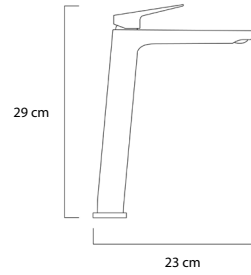

SERIE LUCS

ESPECIFICACIONES

Monomando
lavabo:

Monomando
bidé:

Monomando
lavabo caño alto:

Monomando
empotrado:

El plato de ducha es la base que transforma la rutina en un momento de bienestar. Su superficie uniforme y resistente aporta seguridad y confort, mientras sus líneas limpias y minimalistas generan sensación de amplitud y orden. Sus materiales, pensados para durar, combinan funcionalidad y estilo, convirtiendo cada ducha en un gesto de calma y renovación. Es el elemento que da solidez y carácter al baño, creando un espacio armonioso y acogedor. Es tu hogar. Es **κοινῆ**.