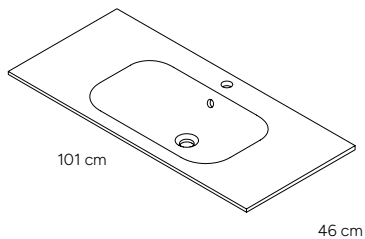

MATERIAL:

Fabricado en composite

CARACTERÍSTICAS

Lavabo
encastrado

ESPECIFICACIONES

81 x 46 cm

101 x 46 cm

121 x 46 cm