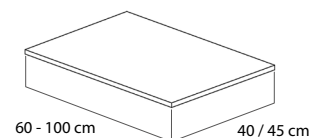

Cierre amortiguado

Cajón uñero

Resistente al vapor

SERIE NEO

MUEBLE DE BAÑO 3 CAJONES A SUELO

BLANCO BRILLO - CON PATAS / SIN TIRADORES:

Medida: **60 cm**

Color blanco brillo
Ref. **KOINEM13**