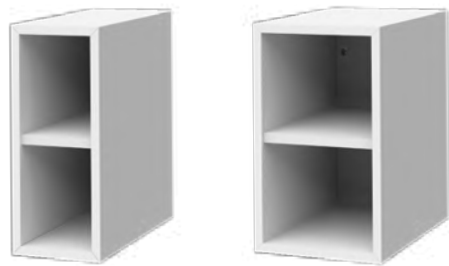

SERIE AQUILA

MÓDULOS MUEBLE DE BAÑO

CERRADOS / Disponible en todos los colores

Medida: 20 x 45 x 48 cm

Blanco brillo
Ref. **KOIAQM20**

Medida: 30 x 45 x 48 cm

Blanco brillo
Ref. **KOIAQM26**