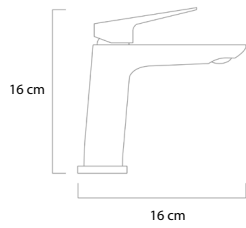

SERIE LUCS

ESPECIFICACIONES

Monomando
lavabo: