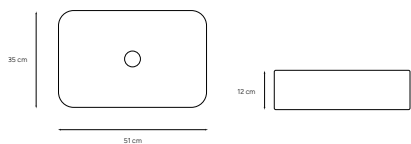

CARACTERÍSTICAS

Lavabo
sobre encimera

Sin rebosadero

ESPECIFICACIONES

VARI 51 - 51 x 35 x 12 cm

VARI 39 - 39 x 39 x 14 cm

VARI 40 - 40 Ø x 16 cm

VARI 42 - 41 x 42 x 12 cm