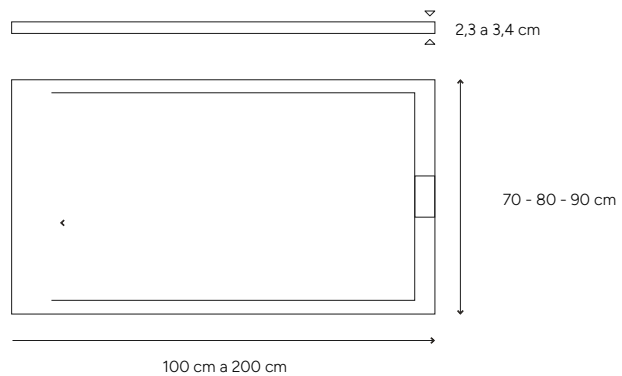

SERIE DANUBIO

COLORES Y TEXTURA

TEXTURAS:

Pizarra mate, antideslizante.

COLORES:

BLANCO TOTAL

BLANCO ROTO

BONE

CAPUCCINO

CENERE

SEDA

GRIS

NEGRO

CARACTERÍSTICAS

Plato de ducha recortable a medida

Sifón accesible

Antibacterias

Grosor: 2,3 a 3,4 cm

Incluye rejilla del mismo color

C3 antideslizante

ESPECIFICACIONES

Todos los platos de ducha incluyen válvula

MEDIDAS:

MEDIDAS DISPONIBLES

	70	80	90	100	110	120	130	140	150	160	170	180	190	200
70	•	•	•	FIODAN01	•	FIODAN25	•	FIODAN49	•	FOIDAN50	•	FIODAN65	•	FIODAN66
80	•	•	•	FIODAN09	•	FIODAN33	•	FIODAN56	•	FIODAN67	•	FIODAN68	•	FIODAN69
90	•	•	•	FIODAN17	•	FIODAN41	•	FIODAN64	•	FIODAN70	•	FIODAN71	•	FIODAN72
100	•	•	•	•	•	•	•	•	•	•	•	•	•	•
120	•	•	•	•	•	•	•	•	•	•	•	•	•	•

Referencias en tabla: color blanco total. Para otras medidas y colores consultar. Bajo pedido.