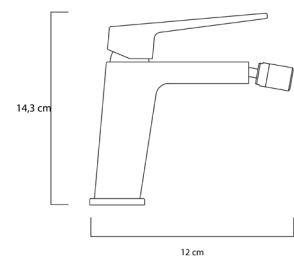

Monomando
bidé: