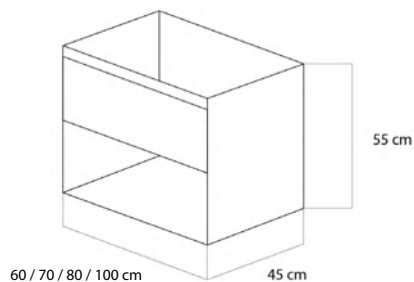

TAPAS:

La barra de refuerzo en aluminio no va incluida en la tapa.
(Precio a consultar)