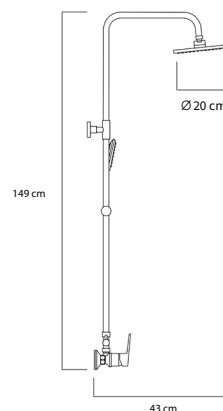

ESPECIFICACIONES

Monomando
conjunto de bañera:

Monomando
conjunto de ducha:

Conjunto telescópico
de ducha: