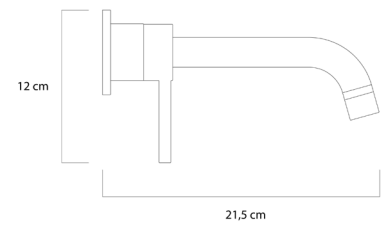

Funciones de chorro

Grifo telescópico

Acero inoxidable

ESPECIFICACIONES

Monomando lavabo:

Monomando lavabo caño alto:

Monomando lavabo empotrado:

Monomando de bidé: