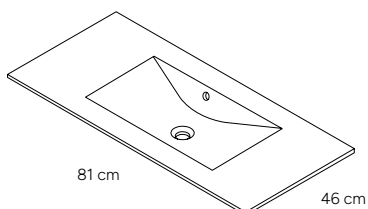

MATERIAL:

Fabricado en composite

CARACTERÍSTICAS

Lavabo
encastrado

ESPECIFICACIONES

81 x 46 cm

101 x 46 cm

121 x 46 cm

Lavabo
encastrado

ESPECIFICACIONES

61 x 46 cm

81 x 46 cm

101 x 46 cm

SERIE MICA

LAVABO ENCASTRADO - 61 x 46 cm

Lavabo centrado cerámico blanco mate con rebosadero
Ref. **KOIMIC02**