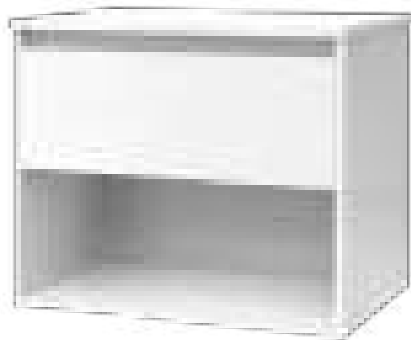

SERIE NEO

MUEBLE DE BAÑO 1 CAJÓN + HUECO SIN TIRADORES

Medida: **60 cm**

Color blanco brillo
Ref. **KOINEM01**

Medida: **70 cm**

Color blanco brillo
Ref. **KOINEM02**

Medida: **80 cm**

Color blanco brillo
Ref. **KOINEM03**

Medida: **100 cm**

Color blanco brillo
Ref. **KOINEM04**