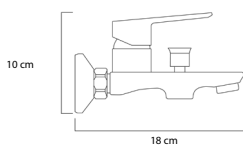

ESPECIFICACIONES

Monomando
conjunto de bañera: