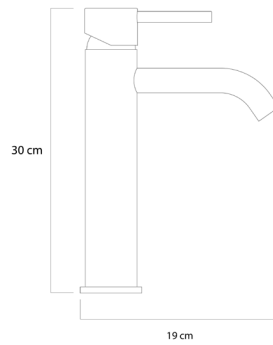

Funciones de chorro

Grifo telescópico

Acero inoxidable

ESPECIFICACIONES

Monomando lavabo:

Monomando lavabo caño alto:

Monomando lavabo empotrado:

Monomando de bidé: