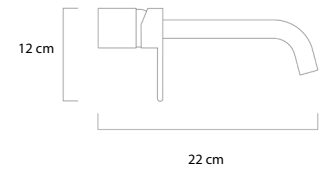

Monomando
empotrado: