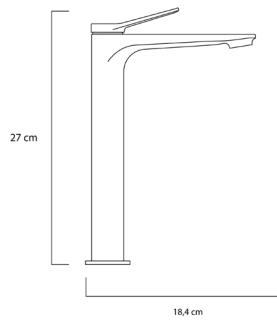

Color cromo
Ref. **KOIND01**

SERIE ENOC

CARACTERÍSTICAS

Funciones de chorro

Grifo telescópico

ESPECIFICACIONES

Monomando
lavabo:

Monomando
lavabo caño alto: