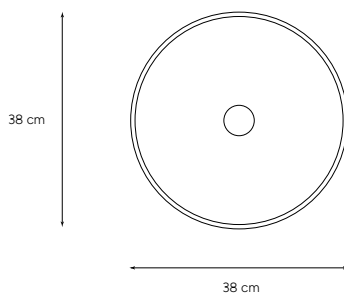

CARACTERÍSTICAS:

No incluye agujero de grifo

Sin rebosadero