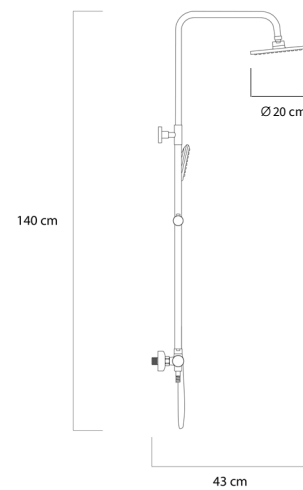

Conjunto de ducha con mando termostático: