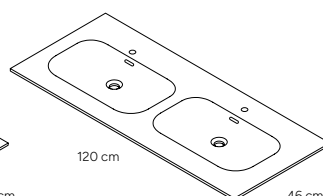

CARACTERÍSTICAS

Lavabo
encastrado

ESPECIFICACIONES

CENTRADO
60 - 100 x 46 cm

1 SENO IZQUIERDA
80 - 120 x 46 cm

1 SENO DERECHA
80 - 120 x 46 cm

DOBLE SENO
120 x 46 cm

Suspendidos