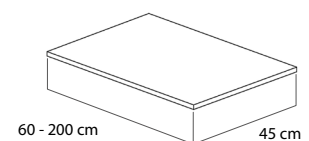

TAPAS:

La barra de refuerzo en aluminio no va incluida en la tapa.
(Precio a consultar)

SERIE AQUILA

MÓDULOS MUEBLE DE BAÑO

CERRADOS / Disponible en todos los colores

Medida: 20 x 45 x 48 cm

Blanco brillo
Ref. **KOIAQM20**