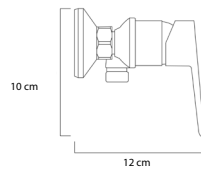

Monomando
conjunto de ducha: