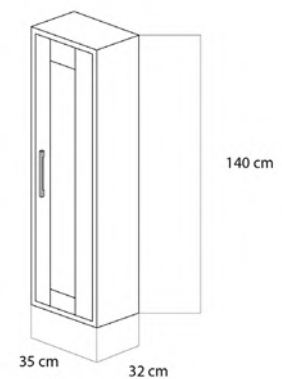

ESPECIFICACIONES

No incluye tiradores