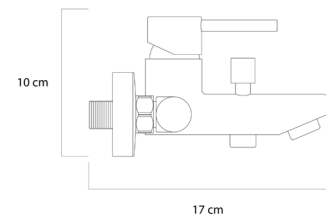

Monomando de bañera: