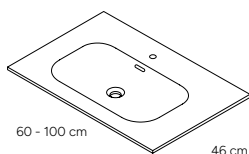

CARACTERÍSTICAS

Lavabo
encastrado

ESPECIFICACIONES

CENTRADO
60 - 100 x 46 cm

1 SENO IZQUIERDA
80 - 120 x 46 cm

1 SENO DERECHA
80 - 120 x 46 cm

DOBLE SENO
120 x 46 cm

Suspendidos