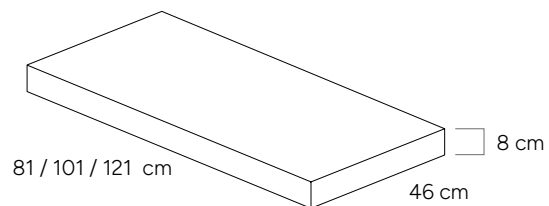

ESPECIFICACIONES

BALDA MUEBLE ÓPALO - 81 / 101 / 121 cm

CARACTERÍSTICAS:

Sin mecanizado de lavabo ni grifería

Hidrófuga, resistente a impactos
y libre de sílice

Al x An x L: 8 x 81 x 46 cm

Al x An x L: 8 x 101 x 46 cm

Al x An x L: 8 x 121 x 46 cm