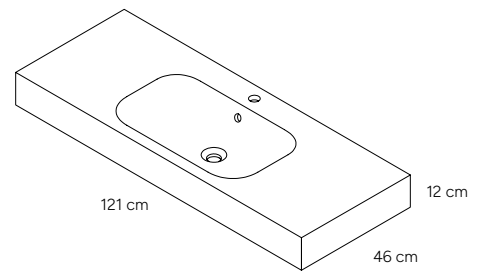

SERIE ÓPALO

INFORMACIÓN TÉCNICA LAVABO

COLORES Y ACABADOS

COLOR:

Blanco mate

MATERIAL:

Fabricado en resina

CARACTERÍSTICAS

Lavabo
suspendido

ESPECIFICACIONES

81 x 46 cm

101 x 46 cm

121 x 46 cm

INFORMACIÓN TÉCNICA BALDA

COLORES Y ACABADOS

MATERIAL:

Resina de poliéster y cargas
de última generación

Revestimiento exterior:
NanoCoat de alta resistencia

COLORES:

Blanco mate liso

CARACTERÍSTICAS

Alto grado de resistencia
a los ácidos

Alto grado de resistencia
al agrietamiento

Alto grado de resistencia
al vapor de agua

ESPECIFICACIONES

BALDA MUEBLE ÓPALO - 81 / 101 / 121 cm

CARACTERÍSTICAS:

Sin mecanizado de lavabo ni grifería

Hidrófuga, resistente a impactos
y libre de sílice

Al x An x L: 8 x 81 x 46 cm

Al x An x L: 8 x 101 x 46 cm

Al x An x L: 8 x 121 x 46 cm