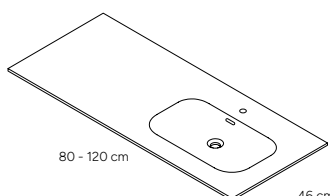

CARACTERÍSTICAS

Lavabo
encastrado

ESPECIFICACIONES

CENTRADO
60 - 100 x 46 cm

1 SENO IZQUIERDA
80 - 120 x 46 cm

1 SENO DERECHA
80 - 120 x 46 cm

DOBLE SENO
120 x 46 cm

Suspendidos