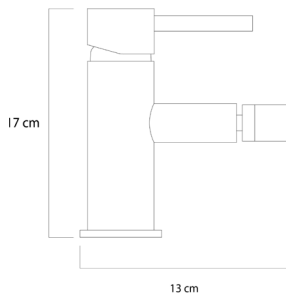

Funciones de chorro

Grifo telescópico

Acero inoxidable

ESPECIFICACIONES

Monomando lavabo:

Monomando lavabo caño alto:

Monomando lavabo empotrado:

Monomando de bidé: