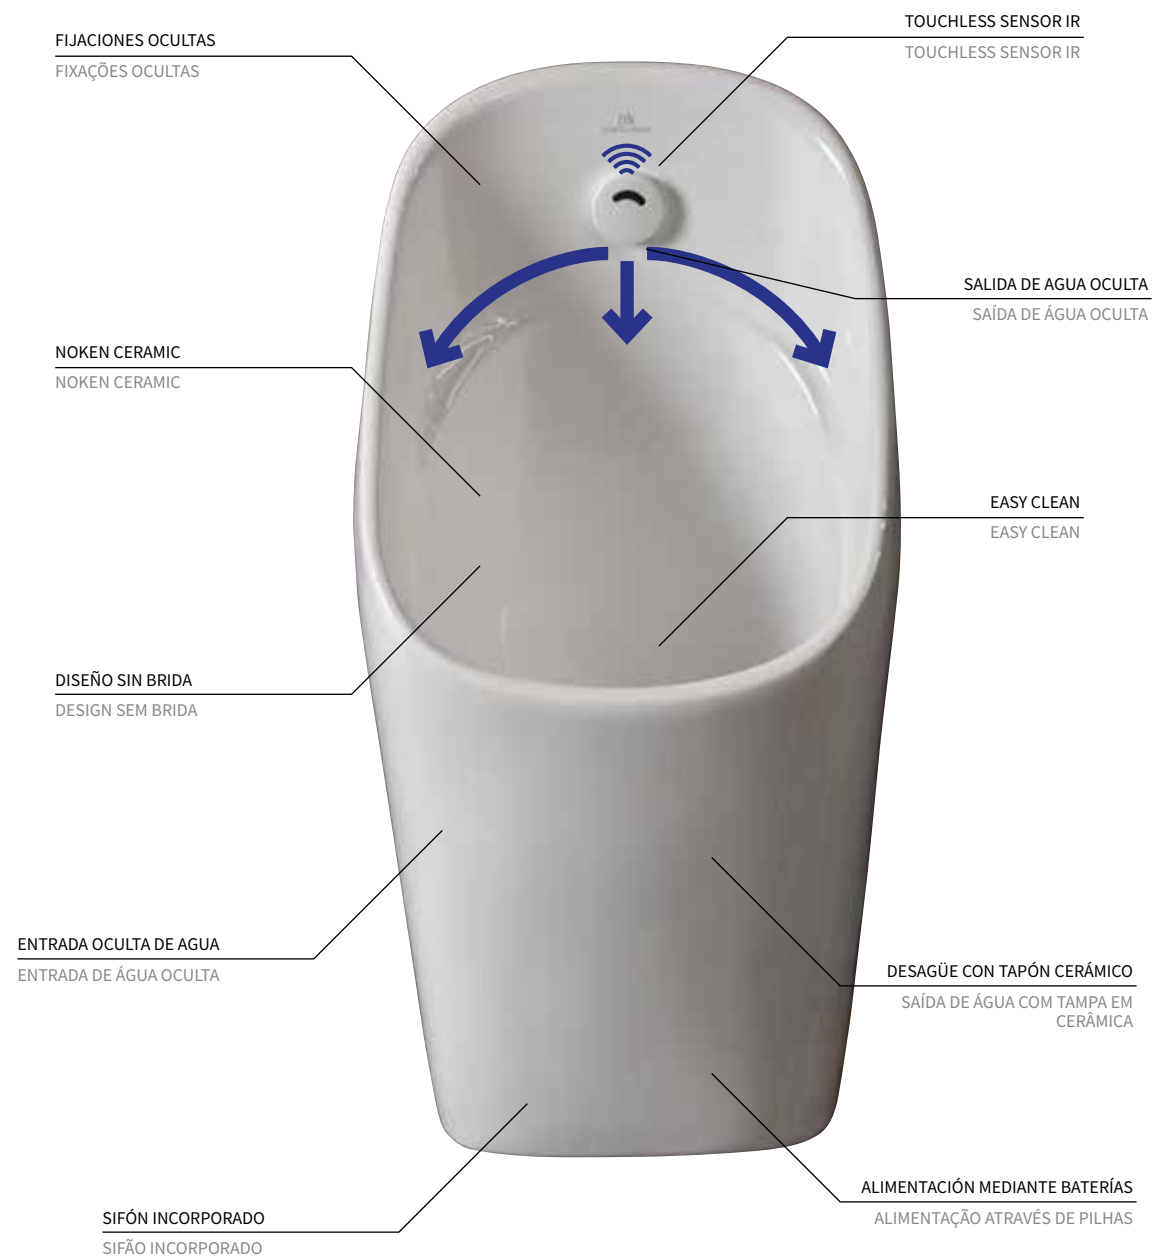

10 POR RAZONES

10 MOTIVOS