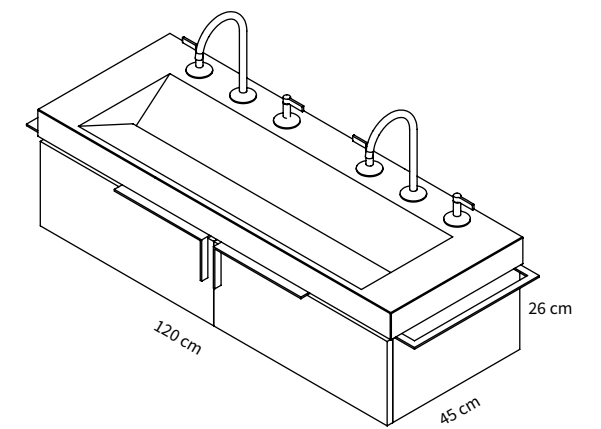

- BOTTEGA ACERO
- BOTTEGA ACERO
- LIEM DARK
- LIEM DARK

UN DISEÑO DE RAMÓN ESTEVE

UM DESIGN DE RAMÓN ESTEVE