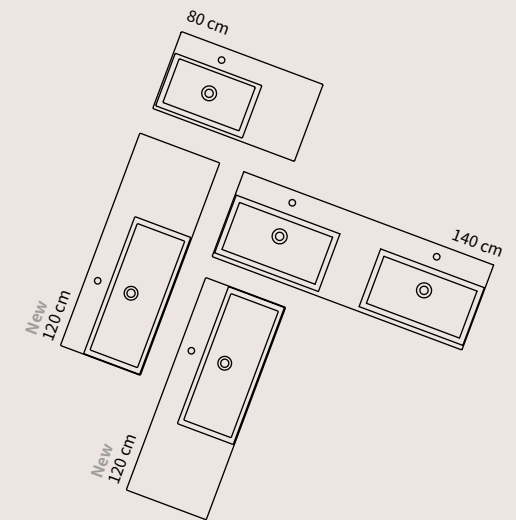

lavatórios Finish Studio.

Pensados para a máxima versatilidade, os lavatórios Essence-C estão disponíveis em diversas medidas e localizações da pia. Além do intemporal branco, a nova versão em preto mate não deixará ninguém indiferente.

É possível a instalação suspensa ou integrada no móvel da mesma série e o lavatório é fabricado em cerâmica sanitária de elevada qualidade Noken Ceramic®.