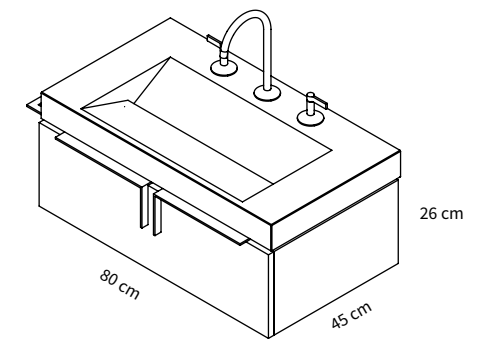

- BOTTEGA ACERO
- BOTTEGA ACERO
- LIEM DARK
- LIEM DARK

UN DISEÑO DE RAMÓN ESTEVE

UM DESIGN DE RAMÓN ESTEVE