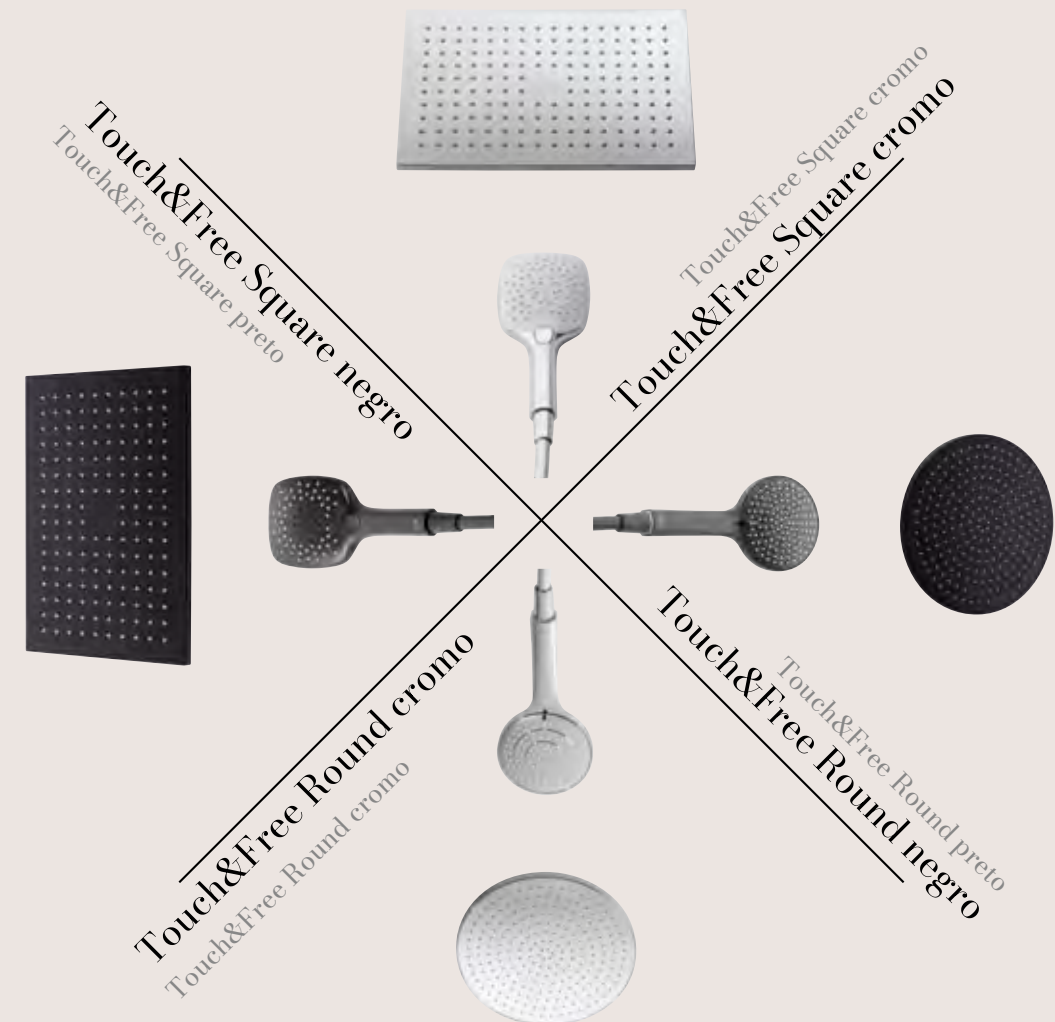

SELECTOR SALIDA MEDIANTE PULSACIÓN

SELECTOR SAÍDA POR CLIQUE

## LA GEOMETRÍA EN EL BAÑO: ROUND Y SQUARE.

Aprovechar las formas geométricas y los acabados en el baño para destacar determinados elementos es la mejor forma de aportar equilibrio e impacto visual.

### *A GEOMETRIA NO BANHEIRO: REDONDA E QUADRADA..*

*Aproveitar as formas geométricas e acabamentos da casa de banho para realçar determinados elementos é a melhor forma de proporcionar equilíbrio e impacto visual.*