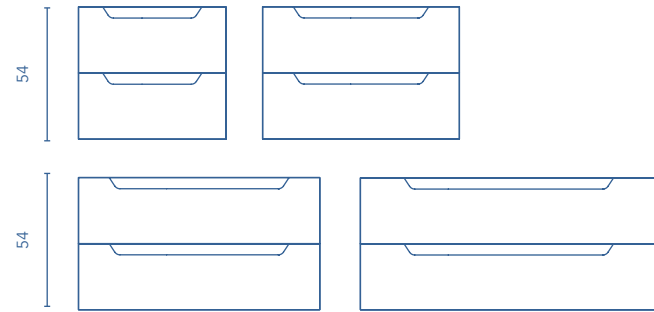

Muebles y auxiliar