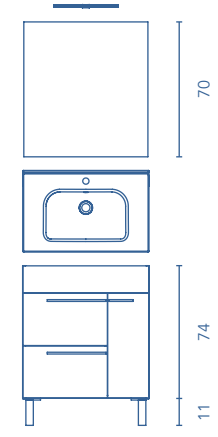

Set 70

Profundidad 46 Fondo reducido

					€
Conjunto completo*	REF. C0071211	REF. C0071212	REF. C0071213	REF. C0071214	364
Mueble + Lavabo	REF. C0071227	REF. C0071228	REF. C0071229	REF. C0071230	320

* Conjunto de luminaria Lucce 30 + espejo Murano + lavabo Slim + mueble Confort.

Luminaria:	Espejo:	Lavabo:	Mueble:
30 x 1,6 x 2	70 x 70 x 2,6	71 x 2 x 46	70 x 84,4 x 45

Más información

Las medidas de los productos arriba expuestos se representan en centímetros. Auxiliares, grifería y válvula no incluidos en el precio.

Acabados