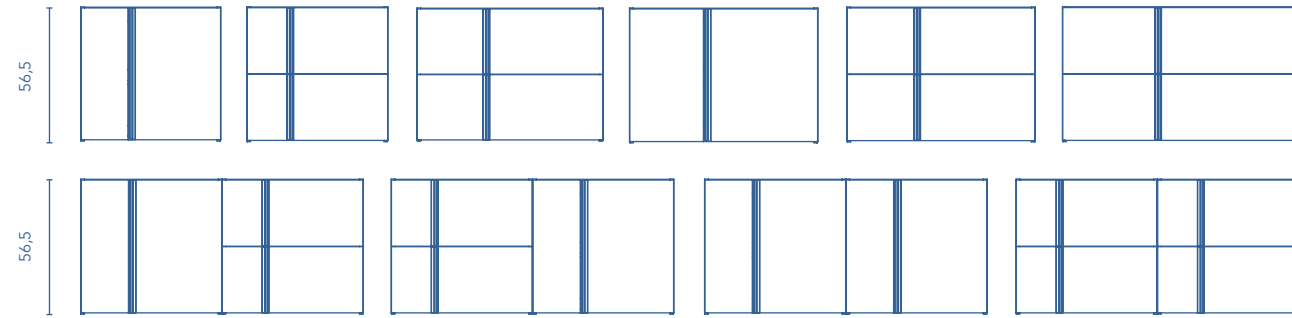

Muebles y auxiliares