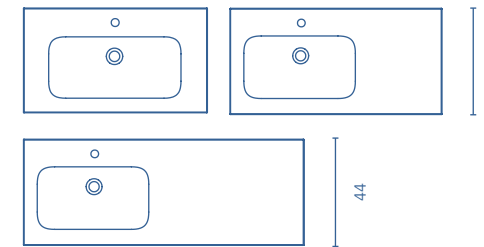

Lavabos

SALONE Fondo 44			REF.	€
60			124005	185
90			124004	258
120			124006	311

Profundidad de seno: 14,5cm.
Espesor del lavabo 1,5cm.