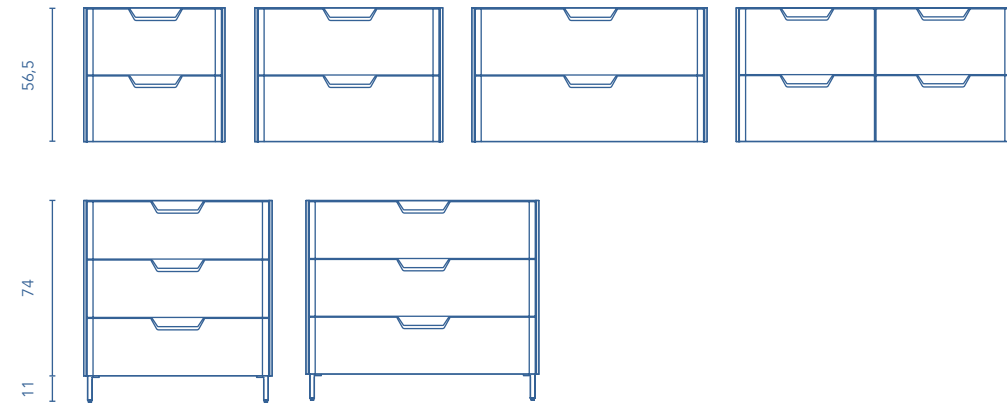

Muebles y auxiliar

LIFE	Profundidad 45					€
		REF.	REF.	REF.	REF.	
60	2C.	123876	123875	123874	124762	289
80	2C.	123879	123878	123877	124763	311
100	2C.	124768	124767	124766	124769	361
120	4C.	124772	124771	124770	124773	501
80	3C.	124776	124775	124774	124777	385
100	3C.	124780	124779	124778	124781	437

COLUMNA	Profundidad 25					€
		REF.	REF.	REF.	REF.	
35	2P. Der.	123882	123881	123880	124765	285
35	2P. Izq.	123885	123884	123883	124764	285

Distribución interior: 3 estantes móviles de cristal y 1 estante fijo de madera.

Más información

Las medidas de los productos arriba expuestos se representan en centímetros.
Para muebles suspendidos ver opción de patas en página 77.
El precio de todos los conjuntos sugeridos en este catálogo incluye: luminaria, espejo, lavabo y mueble. Auxiliares, grifería y válvula no incluidos.