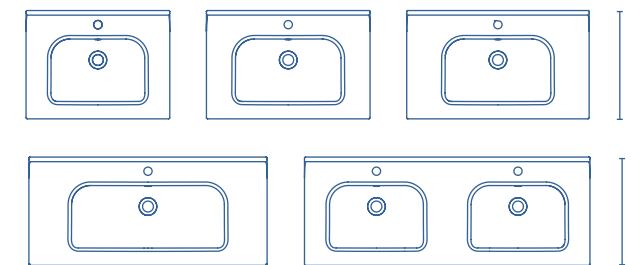

SLIM Fondo 46	REF.	€
60	123341	96
70	123342	108
80	123343	114
100	123344	156
120	123345	288

Profundidad de seno: 12,5cm. Espesor del lavabo: 2cm.

NEW PIAZZA Fondo 46	REF.	€
60	124721	96
70	124722	108
80	124723	114
100	124724	156
120	124725	288

Profundidad de seno: 12cm. Espesor del lavabo: 1,8cm.