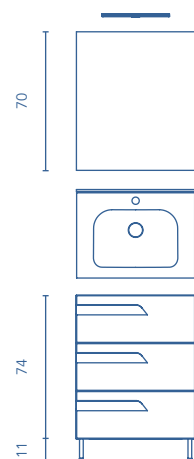

Set 60

Profundidad 46 Fondo reducido

	REF.	REF.	€	REF.	REF.	REF.	€
Conjunto completo*	C0071965	C0071966	404	C0071127	C0071130	C0071707	374
Mueble + Lavabo	C0071973	C0071974	356	C0071143	C0071146	C0071708	330

* Conjunto de luminaria Lucce 30 + espejo Murano + lavabo Slim + mueble Vitale.

Luminaria: 30 x 1,6 x 2   Espejo: 60 x 70 x 2,6   Lavabo: 61 x 2 x 46   Mueble: 60 x 56,5 x 45