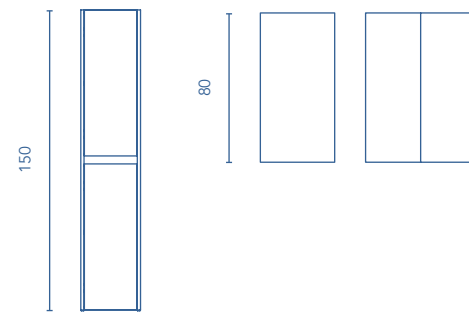

COLUMNA		Profundidad 24			REF.	REF.	REF.	REF.	€
30	2P. Rev.				125075	125277	125073	125074	199

Distribución interior: 2 estantes móviles de madera y un estante fijo de madera.

ALTOS		Profundidad 15			REF.	REF.	REF.	REF.	€
35	1P. Rev.				C0072032	C0070622	C0070619	C0070620	107
50	2P.				C0072036	C0070626	C0070623	C0070624	125

Distribución interior: 2 estantes de madera.

Más información

Las medidas de los productos arriba expuestos se representan en centímetros.
Para muebles suspendidos ver opción de patas en página 77.
El precio de todos los conjuntos sugeridos en este catálogo incluye: luminaria, espejo, lavabo y mueble. Auxiliares, grifería y válvula no incluidos.