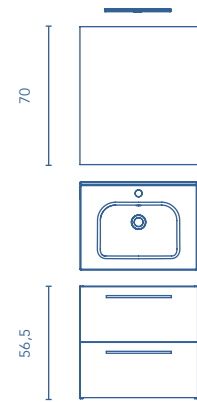

Easy

Set 60

Profundidad 46

					€
	REF.	REF.	REF.	REF.	
Conjunto completo*	C0071179	C0071180	C0071181	C0071182	314
Mueble + Lavabo	C0071195	C0071196	C0071197	C0071198	270

* Conjunto de luminaria Luce 30 + espejo Murano + lavabo Slim + mueble Easy.

Luminaria:	Espejo:	Lavabo:	Mueble:
30 x 1,6 x 2	60 x 70 x 2,6	61 x 2 x 46	59,5 x 56,5 x 45