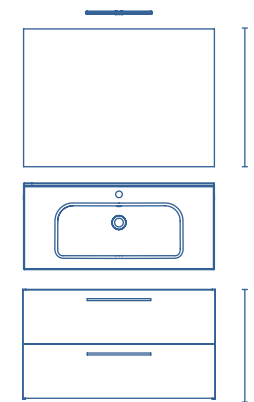

Ficha técnica

Set 100

Profundidad 46

					€
	REF.	REF.	REF.	REF.	
Conjunto completo*	C0072024	C0072023	C0072021	C0072022	399
Mueble + Lavabo	C0072028	C0072027	C0072025	C0072026	349

* Conjunto de luminaria Luce 30 + espejo Murano + lavabo Slim + mueble Easy.

Luminaria:	Espejo:	Lavabo:	Mueble:
30 x 1,6 x 2	100 x 70 x 2,6	101 x 2 x 46	99,5 x 56,5 x 45