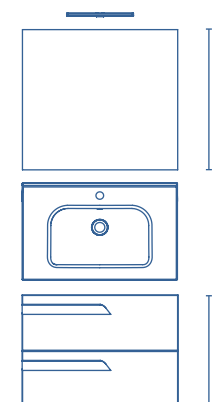

Set 80

Profundidad 39 Fondo reducido

	REF.	REF.	€	REF.	REF.	REF.	€
Conjunto completo*	C0071985	C0071986	458	C0071750	C0071748	C0071717	424
Mueble + Lavabo	C0071987	C0071988	404	C0071754	C0071752	C0071718	374

* Conjunto de luminaria Lucce 30 + espejo Murano + lavabo Spirit + mueble Vitale.

Luminaria: 30 x 1,6 x 2   Espejo: 80 x 70 x 2,6   Lavabo: 81 x 1,8 x 39   Mueble: 80 x 56,5 x 38