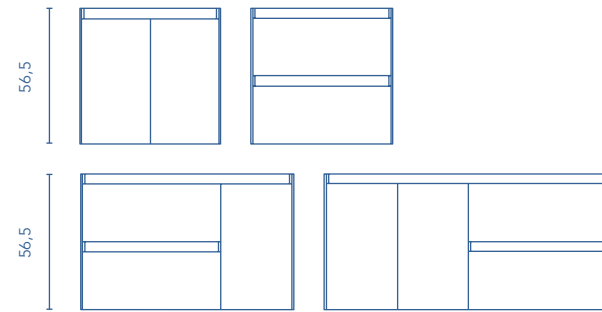

Muebles y auxiliar

LOOK	Profundidad 43						REF.	REF.	REF.	REF.	€
60	2P.		123509	123508	124891	124896					142
60	2C.		123512	123511	124892	124897					203
90	2C. 1P.		123515	123514	124893	124898					251
120	2P. 2C.		123518	123517	124894	124899					390

LOOK	Profundidad 24						REF.	REF.	REF.	REF.	€
30	2P. Rev.		123521	123520	124895	124900					222

Distribución interior: 2 estantes móviles de madera y 1 estante fijo de madera.

Más información

Las medidas de los productos arriba expuestos se representan en centímetros.
Para muebles suspendidos ver opción de patas en página 77.
El precio de todos los conjuntos sugeridos en este catálogo incluye: luminaria, espejo, lavabo y mueble. Auxiliares, grifería y válvula no incluidos.