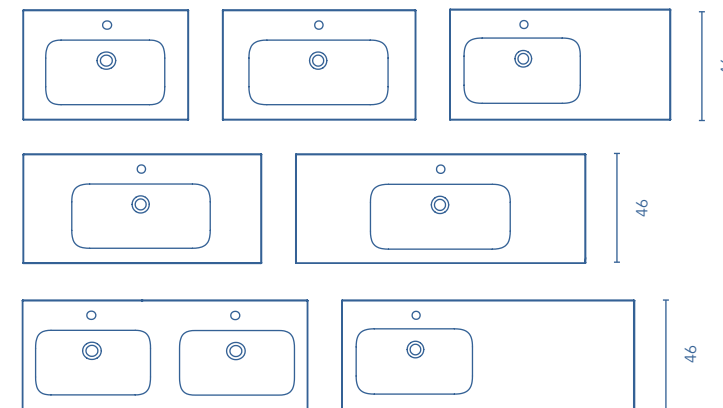

SALONE		Fondo 46		SOFT CLOSE			
		REF.	€				
60		124007	220				
80		124491	256				
90		124008	280				
100		124492	296				
120	Seno central	124493	343				
120	Doble seno	124652	370				
120	Seno desplazado	124009	343				

Profundidad de seno: 11cm.
Espesor lavabo: 1,5cm.

Acabados

ROBLE NÓRDICO

FRESNO SAMARA

BLANCO BRILLO