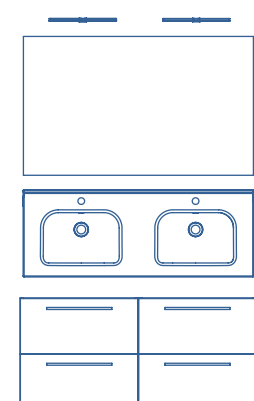

Set 120

Profundidad 46

					€
	REF.	REF.	REF.	REF.	
Conjunto completo*	C0071191	C0071192	C0071193	C0071194	599
Mueble + Lavabo	C0071388	C0071389	C0071390	C0071391	540

* Conjunto de luminaria Luce 30 (2 uds.) + espejo Murano + lavabo Slim + mueble Easy.

Luminaria:	Espejo:	Lavabo:	Mueble:
30 x 1,6 x 2	120 x 70 x 2,6	121 x 2 x 46	119,5 x 56,5 x 45