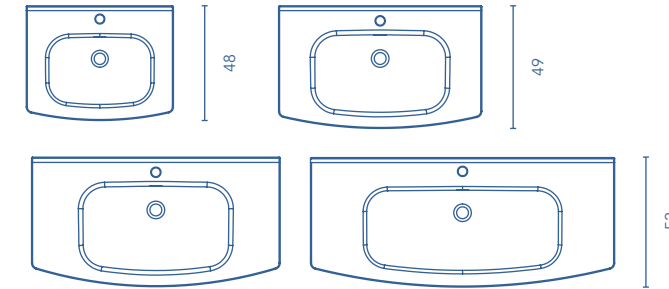

Muebles y auxiliar

SOFT		Profundidad 47-50		SOFT CLOSE					
REF.	REF.	€	REF.	REF.	€				
60	2C.	124784	124785	528	125257	124786	554		
80	2C.	124787	124788	578	125258	124789	607		
100	2C.	124790	124791	658	125259	124792	691		
120	2C.	124793	124794	738	125260	124795	775		

COLUMNA		Profundidad 24		SOFT CLOSE					
REF.	REF.	€	REF.	REF.	€				
30	2P. Rev.	124796	124797	369	125261	124798	387		

Distribución interior: 2 estantes móviles de cristal y 1 estante fijo de madera.

Más información

Las medidas de los productos arriba expuestos se representan en centímetros.
Para muebles suspendidos ver opción de patas en página 77.
El precio de todos los conjuntos sugeridos en este catálogo incluye: luminaria, espejo, lavabo y mueble. Auxiliares, grifería y válvula no incluidos.

Lavabo

TREND		Fondo 48-52		SOFT CLOSE			
REF.	€						
60	124591	135					
80	123067	157					
100	123068	199					
120	124592	314					

Profundidad de seno: 15cm.
Espesor lavabo: 2cm.

Acabados