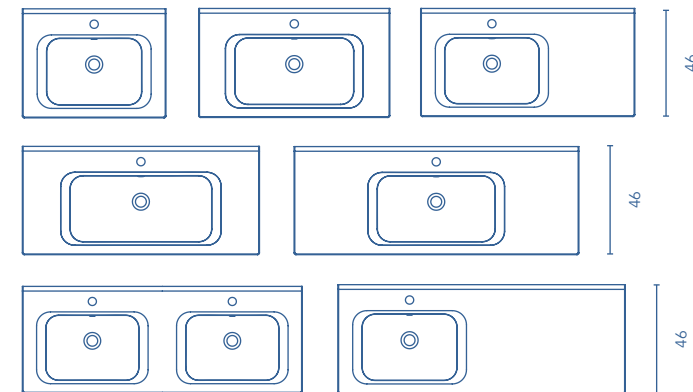

NOTTE		Fondo 46		SOFT CLOSE			
		REF.	€				
60		124849	138				
80		124850	165				
90		125180	177				
100		124851	209				
120	Seno central	125182	250				
120	Doble seno	124852	338				
120	Seno desplazado	125181	250				

Profundidad de seno: 12cm.
Espesor lavabo: 1,5cm.