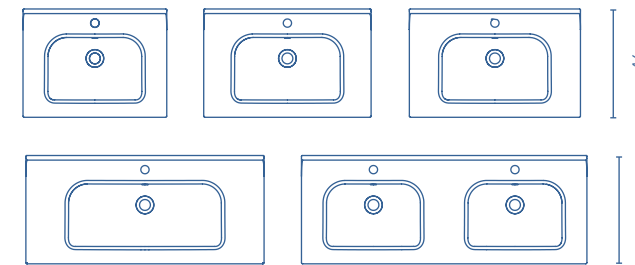

Muebles y auxiliares

ONIX	Profundidad 45	REF.	REF.	REF.	REF.	€	REF.	REF.	€
60	2P.	120930	122798	122799	120813	139	122586	122708	164
60	2C.	122797	122795	122796	122791	196	122792	122794	218
70	2C.	122806	122804	122805	122800	217	122801	122803	243
80	2P.	120932	122821	122822	120819	153	122588	122710	176
80	2C.	122820	122818	122819	122814	235	122815	122817	266
100	2C.	122829	122827	122828	122823	269	122824	122826	293
120	2P.	120930	122798	122799	120813	335	122586	122708	382
120	2C.	122797	122795	122796	122791	335	122792	122794	382
120	2C.	122797	122795	122796	122791	335	122792	122794	382
120	2P.	120930	122798	122799	120813	335	122586	122708	382
120	4P.	120930 (x2)	122798 (x2)	122799 (x2)	120813 (x2)	278	122586 (x2)	122708 (x2)	328
120	4C.	122797 (x2)	122795 (x2)	122796 (x2)	122791 (x2)	392	122792 (x2)	122794 (x2)	436

COLUMNA	Profundidad 24	REF.	REF.	REF.	REF.	€	REF.	REF.	€
30	2P. Rev.	120933	122830	122831	120822	212	122590	122712	234

Distribución interior: 2 estantes móviles de madera y 1 fijo de madera.

ALTO	Profundidad 15	REF.	REF.	REF.	REF.	€	REF.	REF.	€
30	1P. Rev.	122838	122836	122837	122832	119	122833	122835	141

Distribución interior: 2 estantes de cristal.

Más información

Las medidas de los productos arriba expuestos se representan en centímetros. Para muebles suspendidos ver opción de patas en página 77. El precio de todos los conjuntos sugeridos en este catálogo incluye: luminaria, espejo, lavabo y mueble. Auxiliares, grifería y válvula no incluidos.

Muebles y auxiliares

BAJO	Profundidad 45	REF.	REF.	REF.	REF.	€	REF.	REF.	€
30	1P. Rev.	122845	122843	122844	122839	127	122840	122842	156

Distribución interior: 1 estante de madera.

Lavabos

SLIM Fondo 46	REF.	€
60	123341	96
70	123342	108
80	123343	114
100	123344	156
120	123345	288