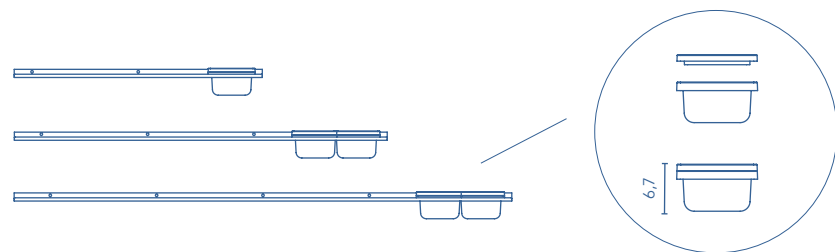

REPISA		Profundidad 14	REF.	€
60	1 Caja		C0071949	49
90	2 Cajas		C0071950	74
120	2 Cajas		C0071951	101

Repisa compatible únicamente con espejo Murano.

Más información

Las medidas de los productos arriba expuestos se representan en centímetros.
El precio de todos los conjuntos sugeridos en este catálogo incluye: luminaria, espejo, lavabo y mueble. Auxiliares, grifería y válvula no incluidos.