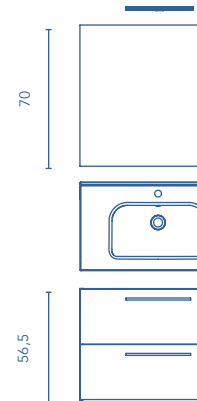

Set 80

Profundidad 46

					€
	REF.	REF.	REF.	REF.	
Conjunto completo*	C0071187	C0071188	C0071189	C0071190	349
Mueble + Lavabo	C0071203	C0071204	C0071205	C0071206	299

* Conjunto de luminaria Luce 30 + espejo Murano + lavabo Slim + mueble Easy.

Luminaria:	Espejo:	Lavabo:	Mueble:
30 x 1,6 x 2	80 x 70 x 2,6	81 x 2 x 46	79,5 x 56,5 x 45

Acabados

Más información

Las medidas de los productos arriba expuestos se representan en centímetros. Auxiliares, grifería y válvula no incluidos en el precio.