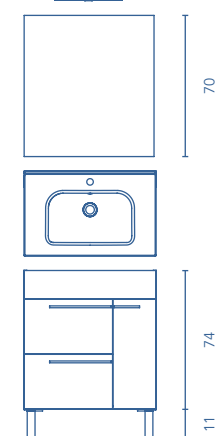

Ficha técnica

Set 70

Profundidad 39 Fondo reducido

					€
Conjunto completo*	REF. C0071763	REF. C0071762	REF. C0071760	REF. C0071761	365
Mueble + Lavabo	REF. C0071775	REF. C0071774	REF. C0071772	REF. C0071773	320

* Conjunto de luminaria Lucce 30 + espejo Murano + lavabo Spirit + mueble Confort.

Luminaria:	Espejo:	Lavabo:	Mueble:
30 x 1,6 x 2	70 x 70 x 2,6	71 x 1,8 x 39	70 x 84,4 x 38