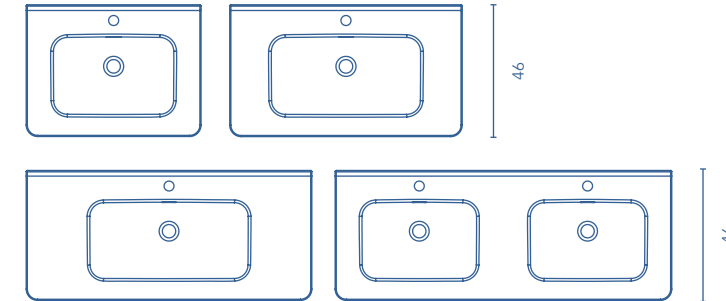

Lavabo

BEAUTY Fondo 46	REF.	€
60	123497	109
80	123498	130
100	124782	174
120	124783	301

Profundidad de seno: 12cm.
Espesor del lavabo 1,8cm.