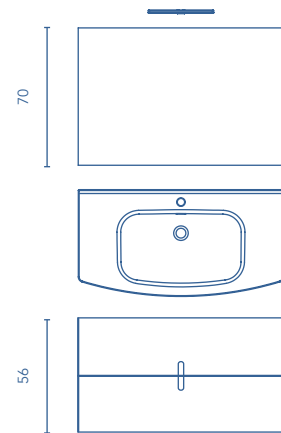

Set 100

Profundidad 52

	REF.	REF.	€
Conjunto completo*	C0071261	C0071263	650
Mueble + Lavabo	C0071264	C0071266	591

* Conjunto de luminaria Lucce 30 + espejo Murano + lavabo Trend + mueble Round.

Luminaria:	Espejo:	Lavabo:	Mueble:
30 x 1,6 x 2	100 x 70 x 2,6	99 x 2 x 52	97,4 x 53,7 x 50,2

Altos

Profundidad 15

	REF.	REF.	€
35 1P. Rev.	C0070619	C0070620	107
50 2P.	C0070623	C0070624	125

Distribución interior: 2 estantes de madera.

Alto 1P:	Alto 2P:
35 x 80 x 15	50 x 80 x 15

Más información

Las medidas de los productos arriba expuestos se representan en centímetros. Auxiliares, grifería y válvula no incluidos en el precio.

Acabados

BLANCO

ANTRACITA