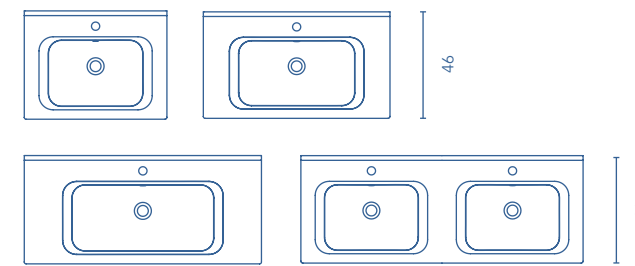

NOTTE Fondo 46				REF.	€
60				124849	138
80				124850	165
100				124851	209
120				124852	338

Profundidad de seno: 12cm.
Espesor del lavabo: 1,5cm.