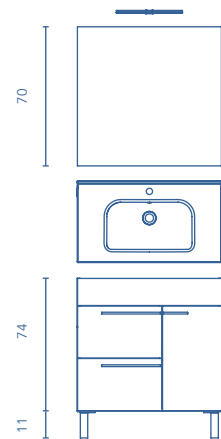

Set 80

Profundidad 46 Fondo reducido

					€
Conjunto completo*	REF. C0071215	REF. C0071216	REF. C0071217	REF. C0071218	374
Mueble + Lavabo	REF. C0071231	REF. C0071232	REF. C0071233	REF. C0071234	324

* Conjunto de luminaria Luce 30 + espejo Murano + lavabo Slim + mueble Confort.

Luminaria:	Espejo:	Lavabo:	Mueble:
30 x 1,6 x 2	80 x 70 x 2,6	81 x 2 x 46	80 x 84,4 x 45