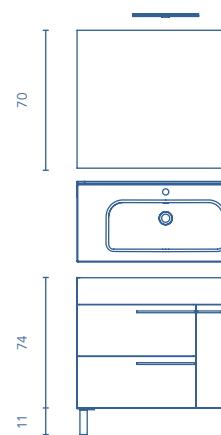

Set 100

Profundidad 46 Fondo reducido

					€
Conjunto completo*	REF. C0071219	REF. C0071220	REF. C0071221	REF. C0071222	424
Mueble + Lavabo	REF. C0071392	REF. C0071393	REF. C0071394	REF. C0071395	370

* Conjunto de luminaria Luce 30 + espejo Murano + lavabo Slim + mueble Confort.

Luminaria:	Espejo:	Lavabo:	Mueble:
30 x 1,6 x 2	100 x 70 x 2,6	101 x 2 x 46	100 x 84,4 x 45