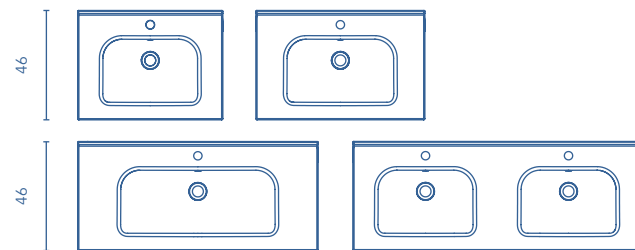

Lavabos

SLIM		Fondo 46		SOFT CLOSE			
		REF.	€				
60		123341	96				
80		123343	114				
100		123344	156				
120		123345	288				

Profundidad de seno: 12,5cm.
Espesor lavabo: 2cm.

Más información

Las medidas de los productos arriba expuestos se representan en centímetros.
Para muebles suspendidos ver opción de patas en página 77.
El precio de todos los conjuntos sugeridos en este catálogo incluye: luminaria, espejo, lavabo y mueble. Auxiliares, grifería y válvula no incluidos.