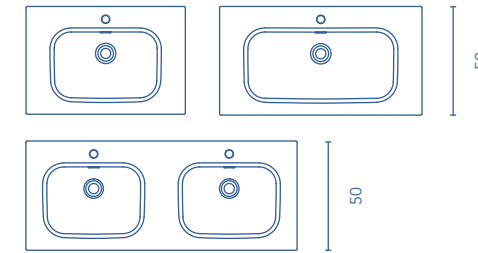

Ficha técnica

Lavabos

COOL Fondo 50	REF.	€
70	120041	172
90	120042	205
120	120043	350

Profundidad de seno: 8,5cm.
Espesor del lavabo: 5cm.