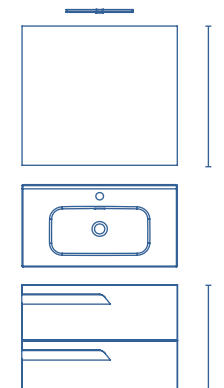

Ficha técnica