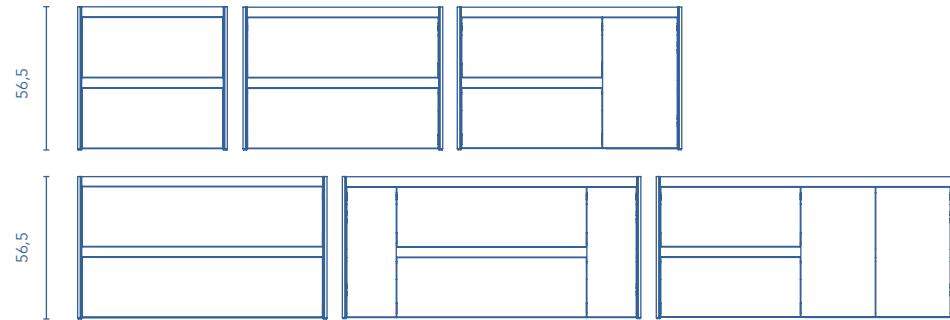

Lavabo

TREND		Fondo 48-52		SOFT CLOSE			
REF.	€						
60	124591	135					
80	123067	157					
100	123068	199					
120	124592	314					

Profundidad de seno: 15cm.  
 Espesor lavabo: 2cm.

Acabados

Muebles y auxiliar