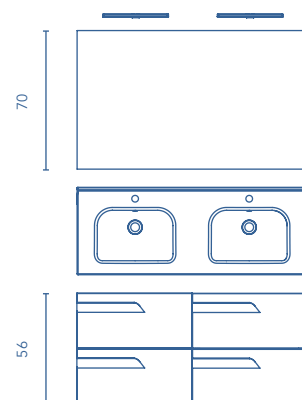

Set 100

Profundidad 46

	REF.	REF.	€	REF.	REF.	REF.	€
Conjunto completo*	C0071993	C0071994	566	C0071723	C0071721	C0071722	524
Mueble + Lavabo	C0072001	C0072002	486	C0071731	C0071729	C0071730	450

* Conjunto de luminaria Lucce 30 + espejo Murano + lavabo Slim + mueble Vitale.

Luminaria:	Espejo:	Lavabo:	Mueble:
30 x 1,6 x 2	100 x 70 x 2,6	101 x 2 x 46	100 x 85 x 45