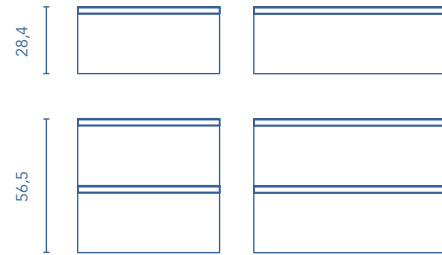

Vida

Muebles y auxiliares

VIDA		Profundidad 45		SOFT CLOSE			
		REF.	REF.	REF.	REF.	€	
60	1C.	124815	124816	124813	124814	167	
80	1C.	124823	124824	124821	124822	189	
60	2C.	124819	124820	124817	124818	255	
80	2C.	124827	124828	124825	124826	283	

VIDA		Profundidad 45		SOFT CLOSE			
		REF.	REF.	REF.	REF.	€	
Mueble con tapa							
60	1C.	124831	124832	124829	124830	185	
80	1C.	124835	124836	124833	124834	209	

Mueble auxiliar, no admite lavabo.