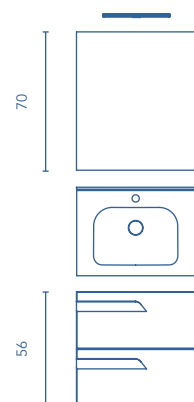

\* Conjunto de luminaria Lucce 30 + espejo Murano + lavabo Spirit + mueble Vitale.

Luminaria: 30 x 1,6 x 2    Espejo: 60 x 70 x 2,6    Lavabo: 61 x 1,8 x 39    Mueble: 60 x 56,5 x 38