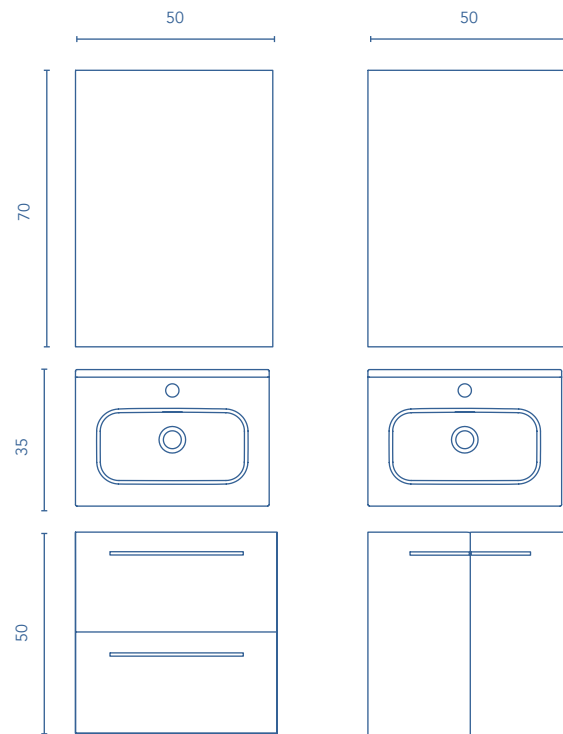

Ficha técnica / Street

STREET

Pack 50

Profundidad 35

Pack 2C.

Pack 2P.

REF.

C0070880

C0070884

REF.

C0070881

C0070885

REF.

C0070878

C0070882

REF.

C0070879

C0070883

€

244

190

Espejo:
Profundidad 1,5cm.

Lavabo:
Espesor del lavabo 1,9cm.

Mueble:
Profundidad 35cm.

Distribución interior:
1 estante de madera.

Contenido del pack:
Mueble + lavabo + espejo.

55 x 75 x 39,5 cm