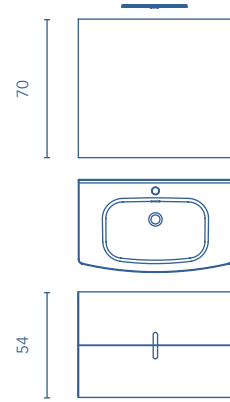

Round

Set 80

Profundidad 49

	REF.	REF.	€
Conjunto completo*	C0071255	C0071257	596
Mueble + Lavabo	C0071258	C0071260	541

* Conjunto de luminaria Lucce 30 + espejo Murano + lavabo Trend + mueble Round.

Luminaria:	Espejo:	Lavabo:	Mueble:
30 x 1,6 x 2	80 x 70 x 2,6	81 x 2 x 49	79,5 x 53,7 x 48