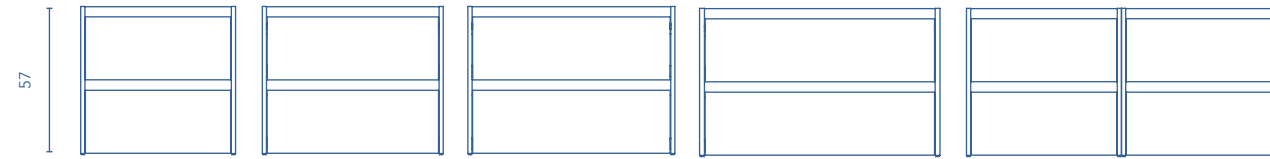

Muebles y auxiliares

SANSA		Profundidad 45			REF.	REF.	REF.	REF.	€
60	2C.				125066	125270	125064	125065	161
70	2C.				125069	125271	125067	125068	164
80	2C.				125072	125272	125070	125071	168
100	2C.				125275	125276	125273	125274	174
120	4C.				125066 (x2)	125270 (x2)	125064 (x2)	125065 (x2)	322