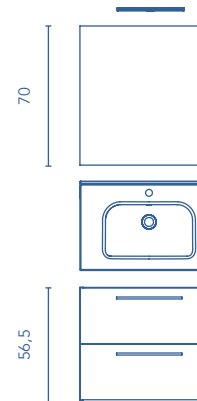

Set 70

Profundidad 46

					€
	REF.	REF.	REF.	REF.	
Conjunto completo*	C0071183	C0071184	C0071185	C0071186	334
Mueble + Lavabo	C0071199	C0071200	C0071201	C0071202	290

* Conjunto de luminaria Luce 30 + espejo Murano + lavabo Slim + mueble Easy.

Luminaria:	Espejo:	Lavabo:	Mueble:
30 x 1,6 x 2	70 x 70 x 2,6	71 x 2 x 46	69,5 x 56,5 x 45