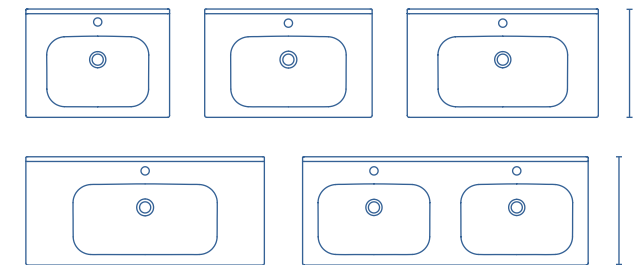

NEW PIAZZA Fondo 46				REF.	€
60				124721	96
70				124722	108
80				124723	114
100				124724	156
120				124725	288

Profundidad de seno: 12cm.
Espesor del lavabo: 1,8cm.