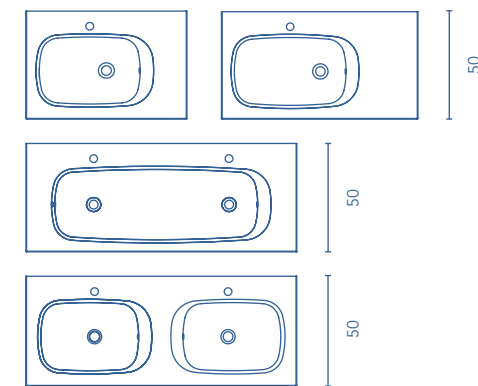

SOLEIL Fondo 50	REF.	€
70	121974	172
90	121975	205
120 1 seno	122378	350
120 2 senos	121976	350

Profundidad de seno: 9,5cm.
Espesor del lavabo: 3,5cm.