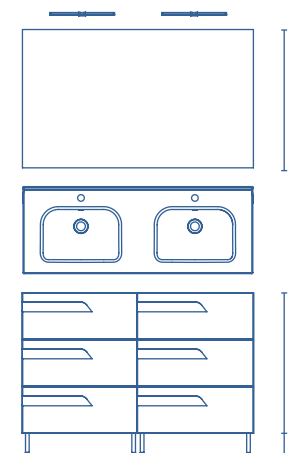

Ficha técnica