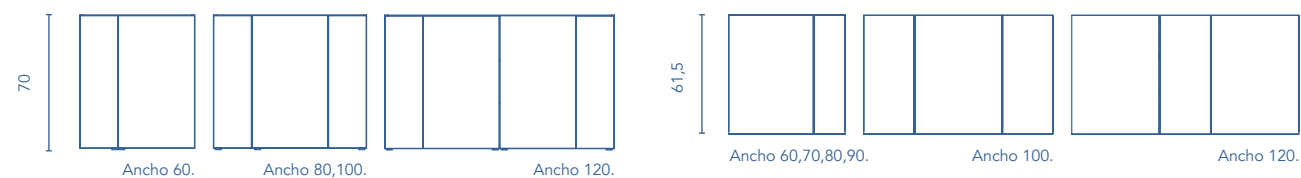

Espejos

	MURANO			ESFERIC			STYLE PLUS			STELLA		
	REF.	€		REF.	€		REF.	€		REF.	€	
60	122547	55		117936	103		123892	123		121850	190	
70	122548	60		-	-		123893	131		-	-	
80	122549	65		117040	114		123894	140		121851	206	
90	122550	72		-	-		123895	151		-	-	
100	122551	76		117041	128		123896	161		121852	233	
120	122552	90		124799	150		123897	177		121853	254	

Todos los espejos disponen de hueco para el transformador.

Cameros

APOLO Profundidad 15,4		NIKA Profundidad 13,5	
REF.	€	REF.	€
60	123033 293	123036	309
80	123037 351	123040	368
100	124595 379	124597	396
120	123041 408	123044	428

Distribución interior: 2 estantes de cristal.
Luz LED integrada.
Incluye caja combibox.

APOLO Profundidad 15,4		NIKA Profundidad 13,5	
REF.	€	REF.	€
60	119113 184	119865	198
70	119114 189	119754	224
80	119115 200	120094	233
90	119116 216	119755	241
100	119117 243	120316	268
120	119118 274	119756	301

Distribución interior: 2 estantes de cristal.

Luminarias LED

	REF.	€		REF.	€
LLUM 30	124752	52	ALEA 16	123062	41
LLUM 50	124753	83	ALEA 30	124862	62
			ALEA 50	124863	94
NEW LUCCE BLACK 30	125158	52	ALEA 60	123028	115
LUCCE 30	123395	52	ALEA 80	124864	147
LUCCE 50	123396	83	ALEA 100	122868	178
			ALEA 120	123029	210

Más información

Las medidas de los productos arriba expuestos se representan en centímetros.