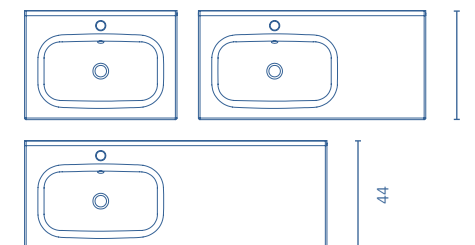

HELIOS Fondo 44			REF.	€
60			120591	121
90			120592	152
120			120593	264

Profundidad de seno: 13cm.
Espesor del lavabo 1,7cm.