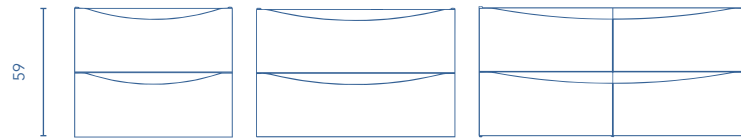

Love

Muebles y auxiliares

LOVE	Profundidad 49	[Color swatches]		REF.	€	REF.	REF.	REF.	€
70	2C.	125183	320	123901	123898	123899			296
90	2C.	125184	354	123905	123902	123903			328
120	4C.	125185	517	123909	123906	123907			479

COLUMNA	Profundidad 35	[Color swatches]		REF.	€	REF.	REF.	REF.	€
35	2P. Der.	125186	289	123913	123910	123911			268
35	2P. Izq.	125187	289	123917	123914	123915			268

Distribución interior: 4 estantes móviles de cristal y 1 estante fijo de madera.

ALTOS	Profundidad 15	[Color swatches]		REF.	€	REF.	REF.	REF.	€
35	1P. Rev.	C0072030	116	C0072029	C0070619	C0070620			107
50	2P.	C0072034	135	C0072033	C0070623	C0070624			125

Distribución interior: 2 estantes de madera.

Más información

Las medidas de los productos arriba expuestos se representan en centímetros.
Para muebles suspendidos ver opción de patas en página 77.
El precio de todos los conjuntos sugeridos en este catálogo incluye: luminaria, espejo, lavabo y mueble. Auxiliares, grifería y válvula no incluidos.