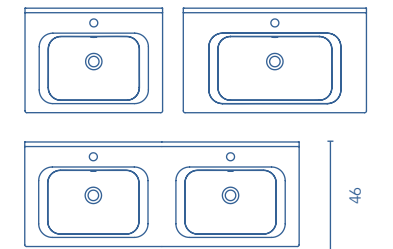

NOTTE		Fondo 46			
		REF.	€		
60		124849	138		
80		124850	165		
120		124852	338		

Profundidad de seno: 12cm.
Espesor lavabo: 1,5cm.

GALAXY		Fondo 41			
		REF.	€		
51		116985	224		

Profundidad de seno: 14,5cm.

NEW SELF		Fondo 37			
		REF.	€		
48		125295	224		

Profundidad de seno: 13,5cm.

Más información

Las medidas de los productos arriba expuestos se representan en centímetros.
Para muebles suspendidos ver opción de patas en página 77.
El precio de todos los conjuntos sugeridos en este catálogo incluye: luminaria, espejo, lavabo y mueble. Auxiliares, grifería y válvula no incluidos.

Acabados