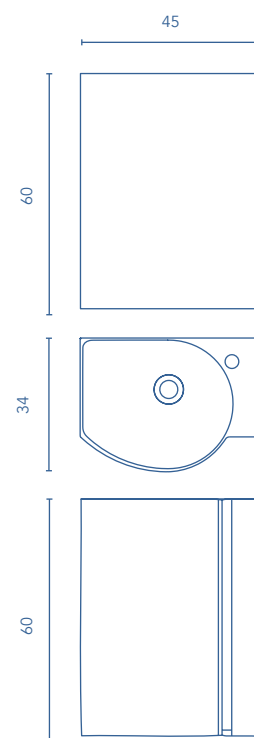

Ficha técnica / Enjoy

ENJOY Pack 45

Profundidad 25

Pack 1P.

REF.	REF.	REF.	REF.	€
C0072010	C0072008	C0072007	C0072009	190

Espejo:
Profundidad 2cm.

Lavabo:
Espesor del lavabo 6cm.

Mueble:
Profundidad 25cm.
Distribución interior:
1 estante de cristal.

Contenido del pack:
Mueble + lavabo + espejo.

50 x 75 x 32,5 cm

Acabados

Más información

Las medidas de los productos arriba expuestos se representan en centímetros.
Auxiliares, grifería y válvula no incluidos en el precio.

Ficha técnica / Elegance

ELEGANCE Pack 45

Profundidad 25

Pack 1P.

REF.	REF.	REF.	REF.	REF.	€
C0071640	C0071639	C0071641	C0071644	C0071643	201

Espejo:
Profundidad 1,6cm.

Lavabo:
Espesor del lavabo 8cm.

Mueble:
Profundidad 25cm.
Distribución interior:
1 estante de madera.

Contenido del pack:
Mueble + lavabo + espejo.

47 x 62,5 x 28,7 cm

Acabados