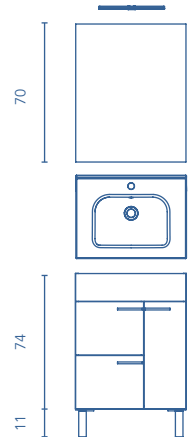

Set 60

Profundidad 46 Fondo reducido

					€
Conjunto completo*	REF. C0071207	REF. C0071208	REF. C0071209	REF. C0071210	349
Mueble + Lavabo	REF. C0071223	REF. C0071224	REF. C0071225	REF. C0071226	304

* Conjunto de luminaria Lucce 30 + espejo Murano + lavabo Slim + mueble Confort.

Luminaria:	Espejo:	Lavabo:	Mueble:
30 x 1,6 x 2	60 x 70 x 2,6	61 x 2 x 46	60 x 84,4 x 45