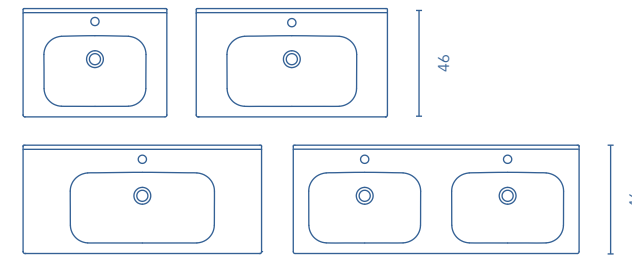

Lavabos

NEW PIAZZA		Fondo 46		SOFT CLOSE			
		REF.	€				
60		124721	96				
80		124723	114				
100		124724	156				
120		124725	288				

Profundidad de seno: 12cm.
Espesor lavabo: 1,8cm.