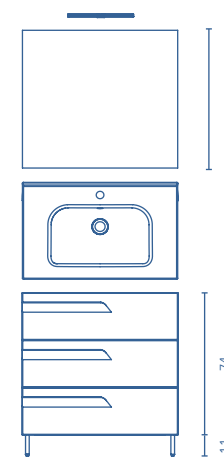

Set 80

Profundidad 46 Fondo reducido

	REF.	REF.	€	REF.	REF.	REF.	€
Conjunto completo*	C0071967	C0071968	458	C0071131	C0071134	C0071709	424
Mueble + Lavabo	C0071975	C0071976	404	C0071147	C0071150	C0071710	374

* Conjunto de luminaria Lucce 30 + espejo Murano + lavabo Slim + mueble Vitale.

Luminaria: 30 x 1,6 x 2   Espejo: 80 x 70 x 2,6   Lavabo: 81 x 2 x 46   Mueble: 80 x 56,5 x 45