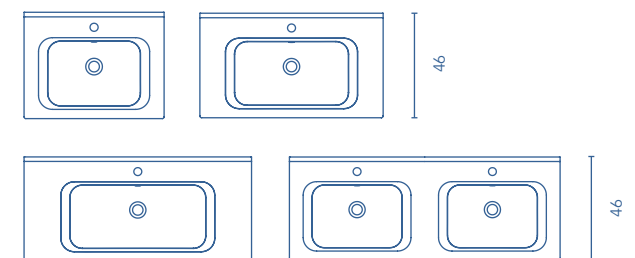

Muebles y auxiliares

ONIX	Profundidad 45	REF.	REF.	REF.	REF.	€	REF.	REF.	€
60	2P.	120930	122798	122799	120813	139	122586	122708	164
60	2C.	122797	122795	122796	122791	196	122792	122794	218
70	2C.	122806	122804	122805	122800	217	122801	122803	243
80	2P.	120932	122821	122822	120819	153	122588	122710	176
80	2C.	122820	122818	122819	122814	235	122815	122817	266
100	2C.	122829	122827	122828	122823	269	122824	122826	293
120	2P.	120930	122798	122799	120813	335	122586	122708	382
120	2C.	122797	122795	122796	122791	335	122792	122794	382
120	2C.	122797	122795	122796	122791	335	122792	122794	382
120	2P.	120930	122798	122799	120813	335	122586	122708	382
120	4P.	120930 (x2)	122798 (x2)	122799 (x2)	120813 (x2)	278	122586 (x2)	122708 (x2)	328
120	4C.	122797 (x2)	122795 (x2)	122796 (x2)	122791 (x2)	392	122792 (x2)	122794 (x2)	436

COLUMNA	Profundidad 24	REF.	REF.	REF.	REF.	€	REF.	REF.	€
30	2P. Rev.	120933	122830	122831	120822	212	122590	122712	234

Distribución interior: 2 estantes móviles de madera y 1 fijo de madera.

ALTO	Profundidad 15	REF.	REF.	REF.	REF.	€	REF.	REF.	€
30	1P. Rev.	122838	122836	122837	122832	119	122833	122835	141

Distribución interior: 2 estantes de cristal.

Más información

Las medidas de los productos arriba expuestos se representan en centímetros. Para muebles suspendidos ver opción de patas en página 77. El precio de todos los conjuntos sugeridos en este catálogo incluye: luminaria, espejo, lavabo y mueble. Auxiliares, grifería y válvula no incluidos.

Muebles y auxiliares

BAJO	Profundidad 45	REF.	REF.	REF.	REF.	€	REF.	REF.	€
30	1P. Rev.	122845	122843	122844	122839	127	122840	122842	156

Distribución interior: 1 estante de madera.

Lavabos

SLIM Fondo 46	REF.	€
60	123341	96
70	123342	108
80	123343	114
100	123344	156
120	123345	288