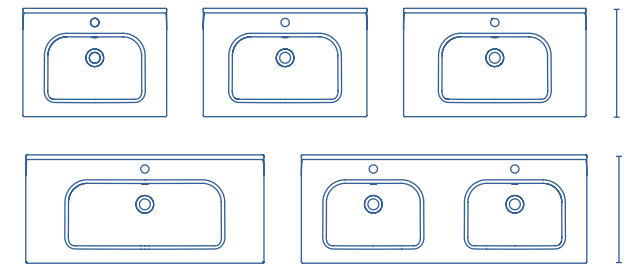

Lavabos

SLIM Fondo 46				REF.	€
60				123341	96
70				123342	108
80				123343	114
100				123344	156
120				123345	288

Profundidad de seno: 12,5cm.
Espesor del lavabo: 2cm.