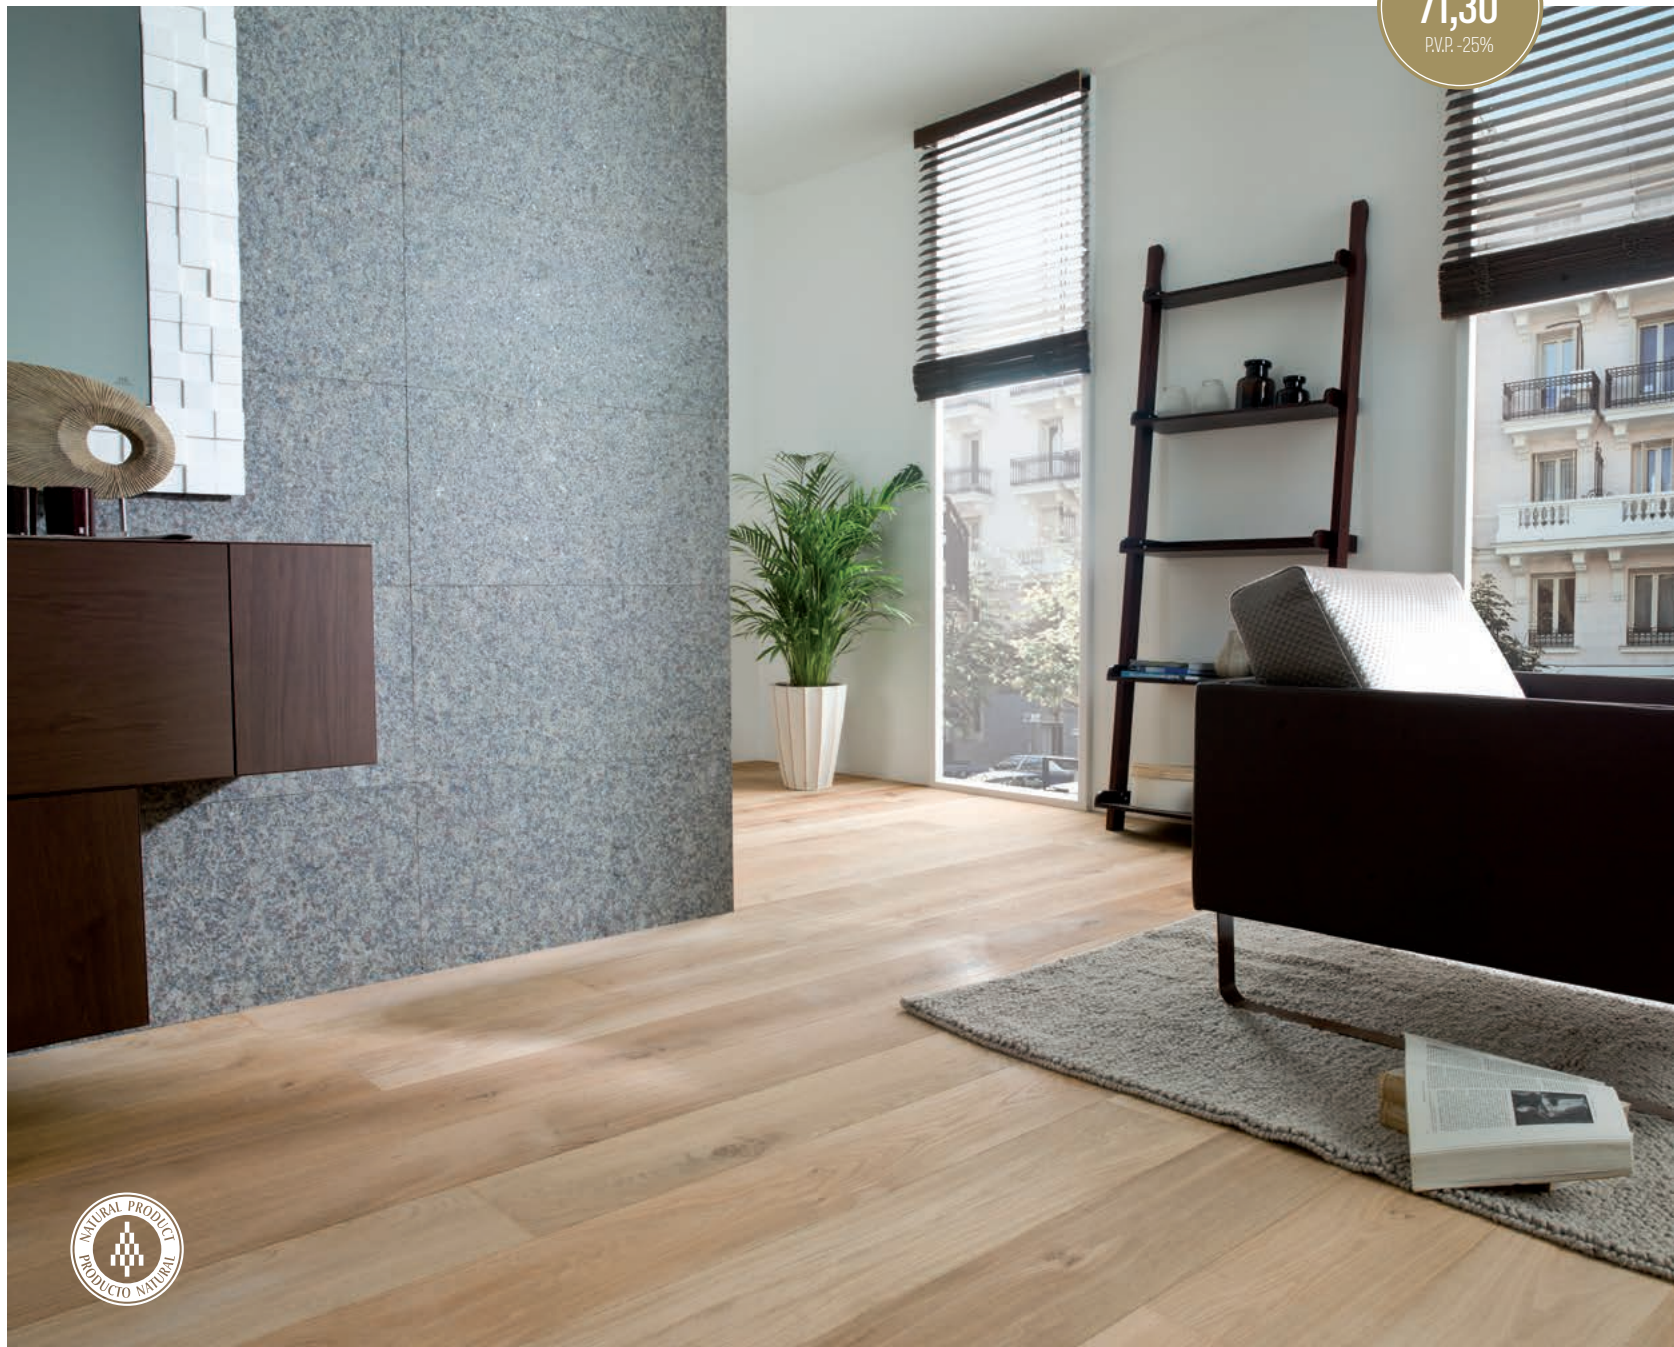

100086977
AC4 LS 1L VALLEY 24,3x220x0,8 cm

37,93 €/m² P.V.P.
28,45 €/m² P.V.P. -25%
34,42 €/m² P.V.P. -25% + I.V.A.

Mini Eden 1L Natural

€/m²
71,30
P.V.P. -25%

100130055
MINI EDEN 1L NATURAL 240x19x1,2 cm